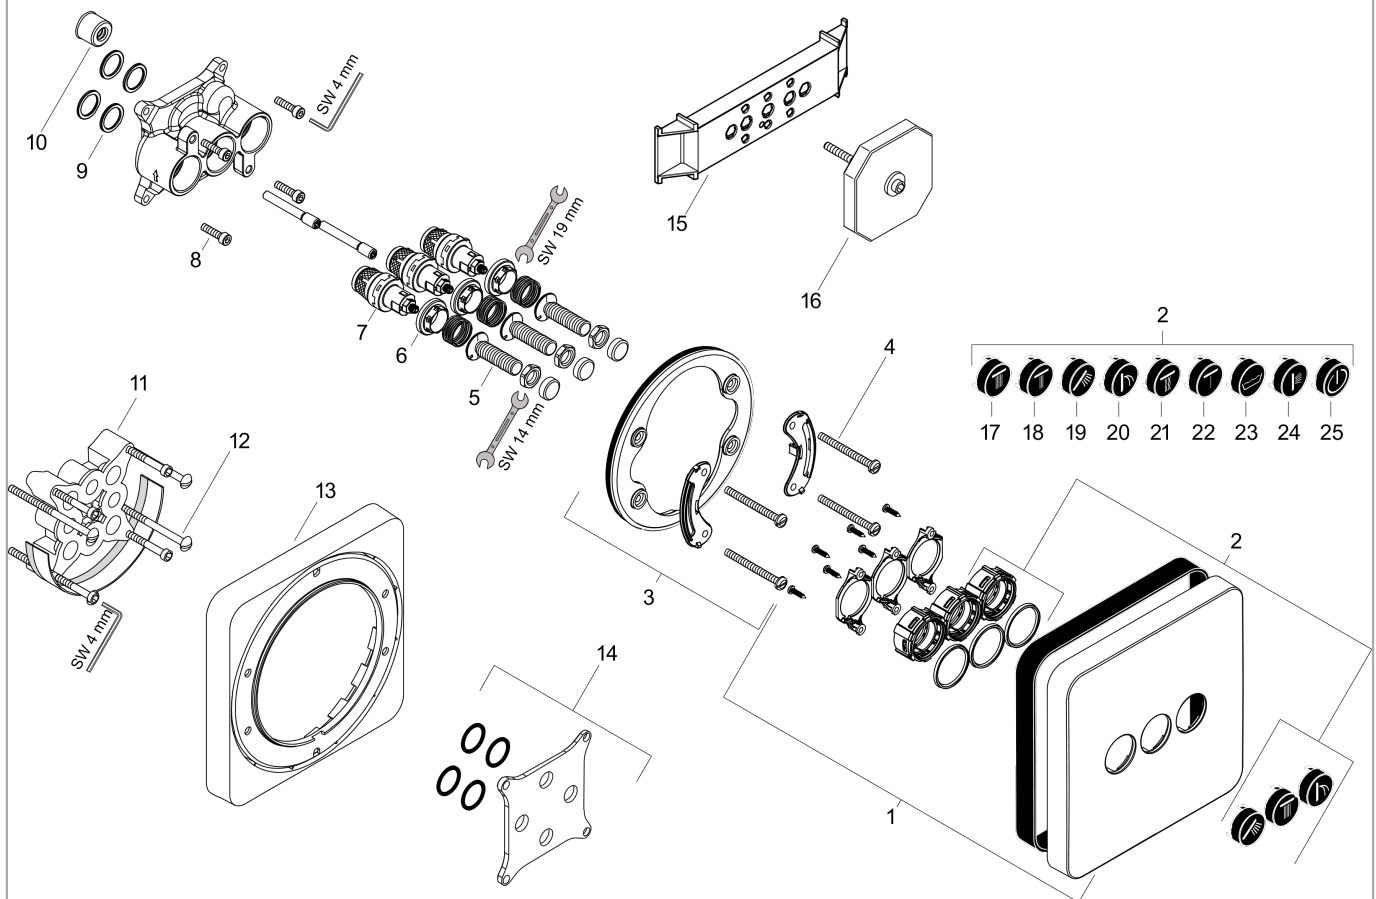

Durchflussdiagramm

AXOR ShowerSelect

Ventil Unterputz softsquare für 3 Verbraucher

Oberfläche: **Brushed Black Chrome** Artikelnummer: **36773340**

Explosionszeichnung

Baujahr: >11/16

AXOR ShowerSelect

Ventil Unterputz softsquare für 3 Verbraucher

Oberfläche: **Brushed Black Chrome** Artikelnummer: **36773340**

Ersatzteilliste

Baujahr: >11/16

Pos.	Beschreibung	Artikelnummer	Preis	VE
1	Rosette 170 / 170 mm	92543340	314.55 CHF	1
2	Symbole-Set	92544610	128.65 CHF	1
3	Rosettenträger	98793000	36.95 CHF	1
4	Trägerschraubenset	96454000	8.65 CHF	1
5	Select-Adapter	92219000	5.40 CHF	1
6	Mutter	98368000	11.90 CHF	1
7	Absperreinheit (AVP)	95758000	103.25 CHF	1
8	Schraubenset	96525000	8.65 CHF	1
9	O-Ring 16x2	98133000	3.25 CHF	1
10	Schalldämpfer	94073000	23.05 CHF	1
11	Verlängerung 25 mm	13595000	-	1
12	Trägerschraubenset	97747000	3.25 CHF	1
13	Verlängerung 22 mm	98860340	99.25 CHF	1
14	Ausgleichsset 1°	95521000	166.45 CHF	1
15	Montagehilfe	92540000	-	1
16	Spülblock kpl.	15956000	-	1
17	Symbol Kopfbrause Rain groß	93571610	11.90 CHF	1
18	Symbol Kopfbrause Rain klein	93572610	11.90 CHF	1
19	Symbol Handbrause	93573610	11.90 CHF	1
20	Symbol Schwall	93574610	11.90 CHF	1
21	Symbol Whirl	93575610	11.90 CHF	1
22	Symbol Mono	93576610	11.90 CHF	1
23	Symbol Wanne	93577610	11.90 CHF	1
24	Symbol Seitenbrause	93578610	11.90 CHF	1
25	Symbol ON/OFF	93579610	11.90 CHF	1
a	Grundset	01800180	-	1