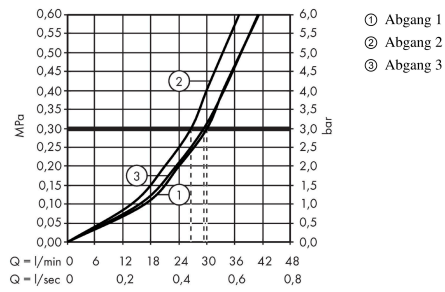

AXOR ShowerSelect

Ventil Unterputz softsquare für 3 Verbraucher

Oberfläche: **Brushed Black Chrome** Artikelnummer: **36773340**

Durchflussdiagramm