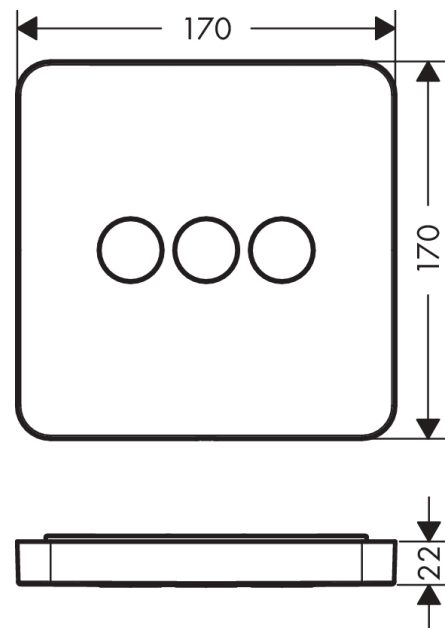

AXOR ShowerSelect

Ventil Unterputz softsquare für 3 Verbraucher

Oberfläche: **Brushed Black Chrome** Artikelnummer: **36773340**

Beschreibung

Merkmale

- 3 Verbraucher
- Nutzung Verbraucher: gleichzeitige Nutzung von mehreren Verbrauchern
- komfortables Ein-/Ausschalten von 3 Verbrauchern über Select-Button
- Start/ Stop Ventil zur Bedienung der Verbraucher
- Montageart: Wandmontage
- Durchflussmenge oberer Abgang: 26 l/min
- Durchflussmenge links und rechts: 29 l/min
- Maximale Durchflussmenge bei 3 bar: 30 l/min
- Sicherheitssperre bei 40 °C
- Taste: Ventil wird geliefert mit Tasten Rain gross, Schwall, Handbrause
- Geräuschgruppe: II
- Durchflussklasse: B
- PA-IX 28415/IIBBB

Artikeldetails

TEAM-Nr.	758148.284
Preis exkl. MwSt.	803.00 CHF

Produktabbildung

Maßzeichnung

AXOR ShowerSelect

Ventil Unterputz softsquare für 3 Verbraucher

Oberfläche: **Brushed Black Chrome** Artikelnummer: **36773340**

Durchflussdiagramm

AXOR ShowerSelect

Ventil Unterputz softsquare für 3 Verbraucher

Oberfläche: **Brushed Black Chrome** Artikelnummer: **36773340**

Explosionszeichnung

Baujahr: >11/16

AXOR ShowerSelect

Ventil Unterputz softsquare für 3 Verbraucher