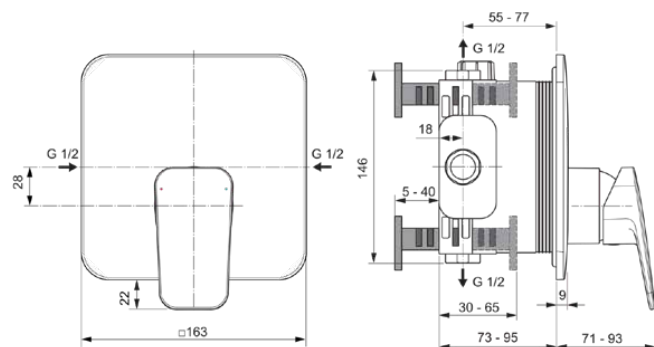

CERAPLAN | Brausearmatur UP Bausatz 2 163x71x185 mm in schwarz | Click-Technologie

Bild & Zeichnung

Allgemeine Informationen

Produktart	Brausearmatur UP Bausatz 2
Marke	Ideal Standard
Kollektion	CERAPLAN
Farbcode	XG
Farbbeschreibung	Schwarz
Oberflächenveredelung	Matt
Maximale Höhe (mm)	185
Maximale Breite (mm)	163
Ausladung (mm)	71
Befestigungsart	Kit 1 benötigt
EAN Code	4015413354455
Nettogewicht (kg)	1.44

Produktspezifikationen

Anzahl der Rosette(n)	1
CLICK Technologie	Ja
Mit Griff(en)	Ja
Anzahl der Griffe	1
Griffposition	Vorderseite
Mit Rosette(n)	Ja
Material der Rosette(n)	Messing
Form der Rosette(n)	Quadrat
Material des Armaturenkörpers	Messing
Oberflächenschutz	coated
Mit Kopfbrause	Nein
Betriebs-Mindestdruck (kPa)	50
Mit Handbrause-Set	Nein
Mit Brausekombination	Nein
PVD Technologie	Nein
IdealPlus Technologie	Nein
Maximaler Durchfluss bei 3 bar (l/min)	22
	Einhebelmischerkartusche
Wasseraktivierung	Heben
Kartuschenbefestigung	3 Schrauben
Nennweite des Ventils	47