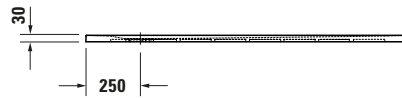

**Duschwanne**

| Basis Angaben   |  |
|-----------------|--|
| Langbezeichnung | Duravit Sustano Duschwanne 1500x800 mm Greige Matt, Bodenbündig, Halbeinbau, Aufgesetzt, Material: Verbundwerkstoff, DuroCast Nature, Rechteckig – 720283640000000 |

| Vermaßung              |         |
|------------------------|---------|
| Breite / Länge         | 1500 mm |
| Tiefe / Breite         | 800 mm  |
| Min. Höhe mit Füßen    | 0 mm    |
| Max. Höhe mit Füßen    | 0 mm    |
| Höhe mit Wannenträger  | 0 mm    |
| Gefälle zum Ablauf     | 1°      |
| Durchmesser Ablaufloch | 90 mm   |

| Beschreibungstexte |  |
|--------------------|--|
| Ausschreibungstext | Duravit Sustano Duschwanne Greige Matt, Form: Rechteckig, Verbundwerkstoff, DuroCast Nature, Einbauart: Bodenbündig, Halbeinbau, Aufgesetzt, Position Ablauf: Seitlich, Rutschfestigkeitsklasse: C, CE-Kennzeichen-1: EN 14527, EAN Nr.: 4063382919526, Artikelgewicht: 20 kg, Abmessungen (Breite / Länge x Tiefe / Breite x Höhe): 1500 x 800 x 30 mm, Artikel Nr.: 720283640000000, Passende Artikel: Duschwannenablauf, Abdicht-Set, Wandprofil; Artikel Nr.: 792803000000000, 790126000000000; Modell Nr.: 791291, 791290, 792803, 790126, 791292 |