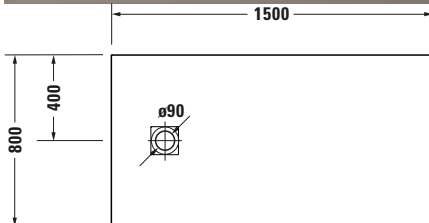

**Duschwanne**

| Basis Angaben   |  |
|-----------------|--|
| Langbezeichnung | Duravit Sustano Duschwanne 1500x800 mm Greige Matt, Bodenbündig, Halbeinbau, Aufgesetzt, Material: Verbundwerkstoff, DuroCast Nature, Rechteckig – 720283640000000 |

| Vermaßung              |         |
|------------------------|---------|
| Breite / Länge         | 1500 mm |
| Tiefe / Breite         | 800 mm  |
| Min. Höhe mit Füßen    | 0 mm    |
| Max. Höhe mit Füßen    | 0 mm    |
| Höhe mit Wannenträger  | 0 mm    |
| Gefälle zum Ablauf     | 1°      |
| Durchmesser Ablaufloch | 90 mm   |

| Beschreibungstexte |  |
|--------------------|--|
| Ausschreibungstext | Duravit Sustano Duschwanne Greige Matt, Form: Rechteckig, Verbundwerkstoff, DuroCast Nature, Einbauart: Bodenbündig, Halbeinbau, Aufgesetzt, Position Ablauf: Seitlich, Rutschfestigkeitsklasse: C, CE-Kennzeichen-1: EN 14527, EAN Nr.: 4063382919526, Artikelgewicht: 20 kg, Abmessungen (Breite / Länge x Tiefe / Breite x Höhe): 1500 x 800 x 30 mm, Artikel Nr.: 720283640000000, Passende Artikel: Duschwannenablauf, Abdicht-Set, Wandprofil; Artikel Nr.: 792803000000000, 790126000000000; Modell Nr.: 791291, 791290, 792803, 790126, 791292 |