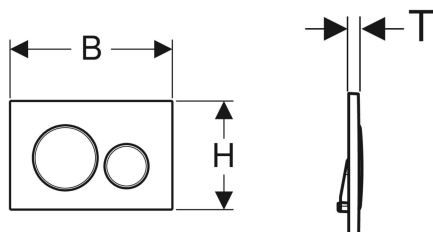

Geberit Sigma20 Betätigungsplatte für 2-Mengen-Spülung

Beispielbild

Verwendungszwecke

- Zur Spülauslösung bei Sigma UP-Spülkästen

Eigenschaften

- Betätigung von vorne

Lieferumfang

- Befestigungsrahmen
- 2 Distanzbolzen

- Drückerstangen schallgedämmt, werkzeuglose Schnelleinstellung

Technische Daten

Betätigungskraft | < 20 N

- 2 Drückerstangen

Art.-Nr.	Farbe / Oberfläche	Werkstoff	B	H	T	VE1	VE2	VE3
115.882..JQ.1	Platte und Tasten: mattchrom-lackiert, easy-to-clean-beschichtet Designringe: hochglanz-verchromt	Kunststoff	24.6 cm	16.4 cm	1.2 cm	1 St.		