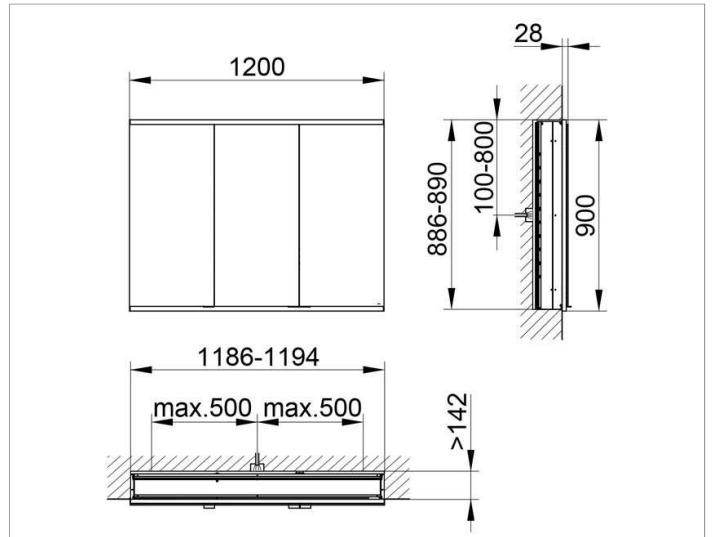

Royal Modular 2.0
800300121100000 Spiegelschrank

PRODUKT

ZEICHNUNG

OBERFLÄCHE

silber-eloxiert

ABMESSUNG

1200 x 900 x 160 mm