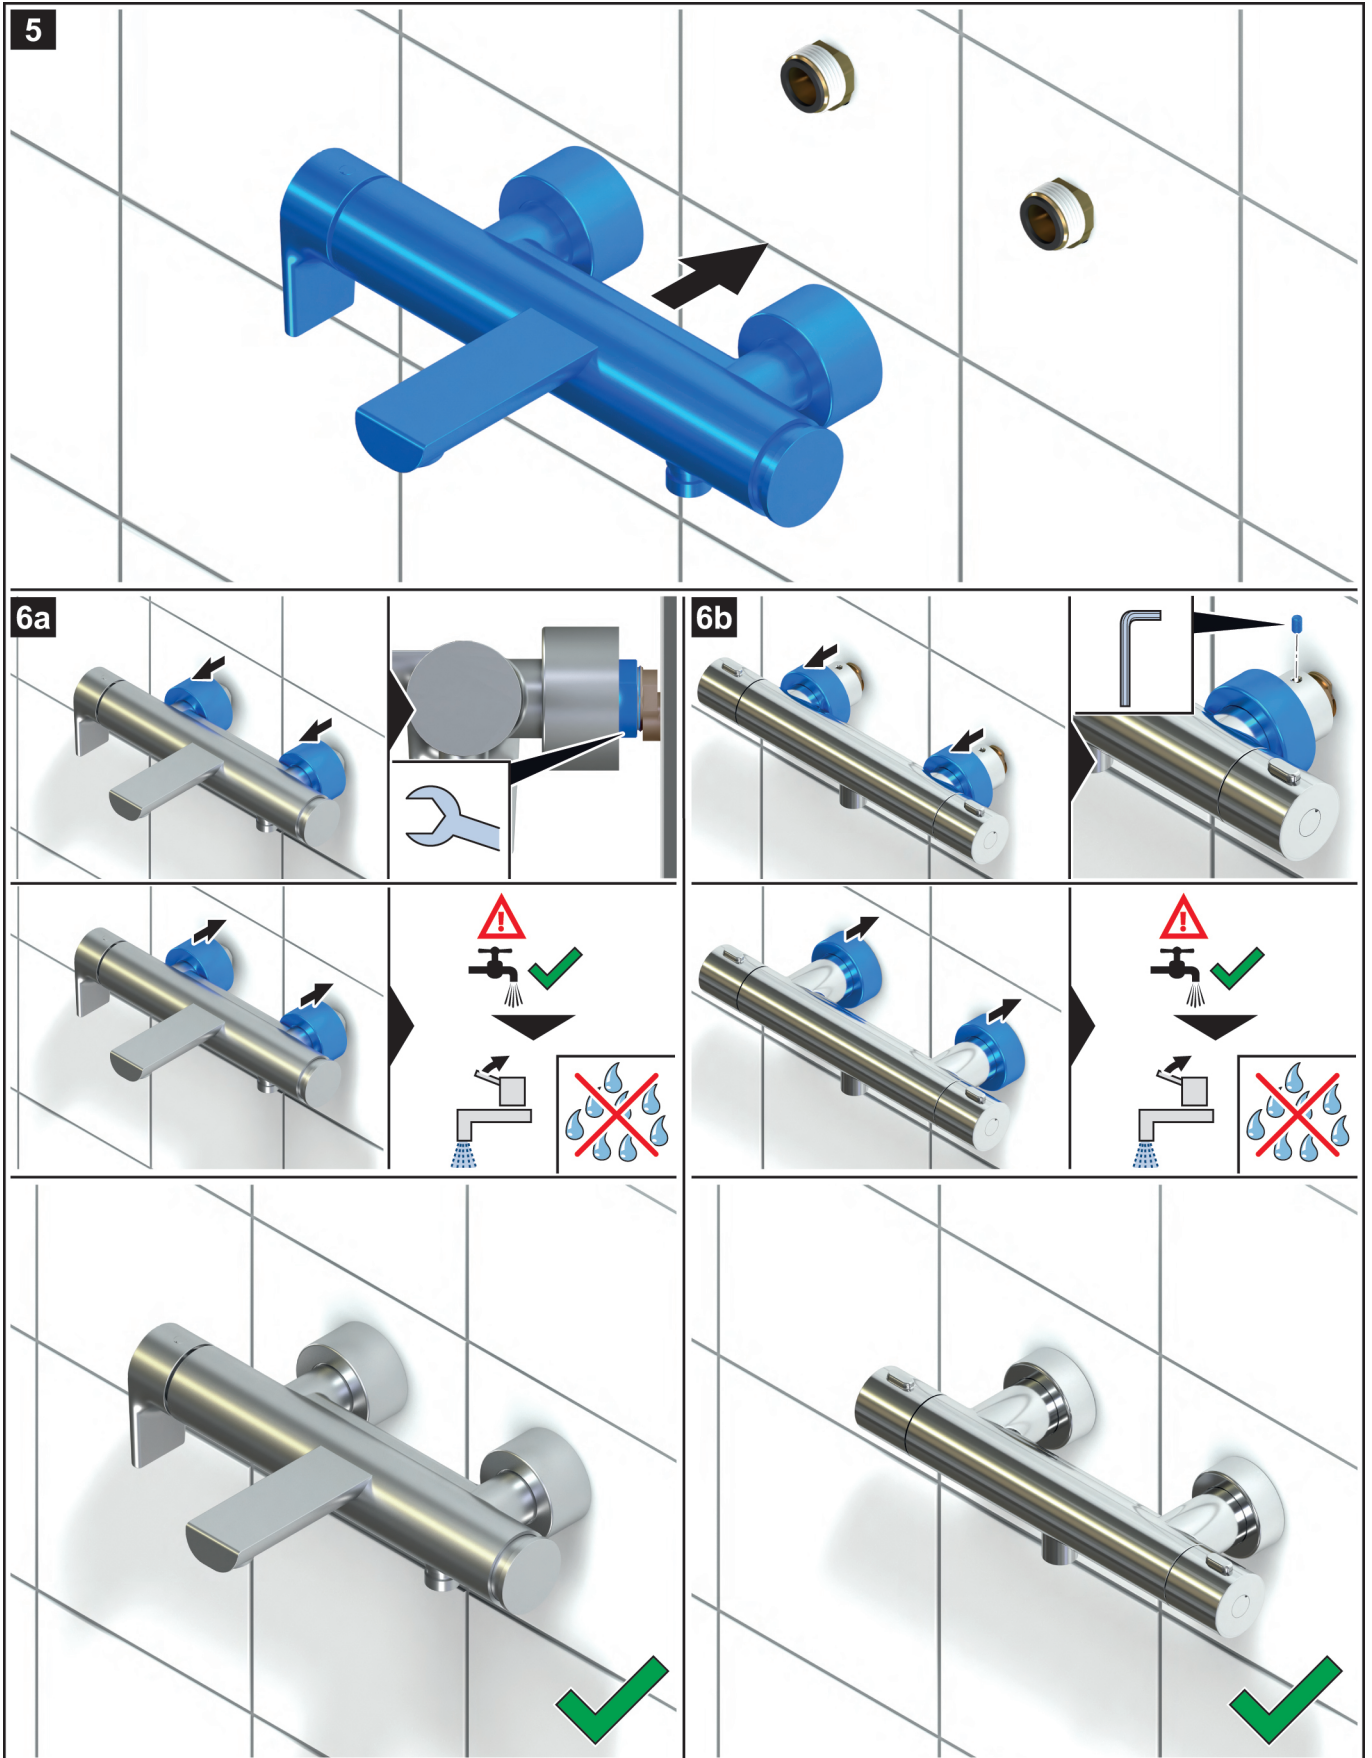

Exposed Bath & Shower

General
Instruction

Villeroy & Boch

- | | | | |
|---------------------------------------|---------------------------------|---------------------------------|----------------------------------|
| DE Montageanleitung | AR دليل التركيب | HU Szerelési útmutató | PT Instruções de montagem |
| EN Installation instructions | BG Ръководство за монтаж | ID Petunjuk pemasangan | RO Manual de montaj |
| ES Instrucciones de montaje | CS Návod k montáži | JA 取付説明書 | SK Návod na montáž |
| FR Instructions de montage | DA Monteringsvejledning | KO 설치 가이드 | SL Navodila za montažo |
| IT Istruzioni per il montaggio | EE Paigaldusjuhend | LT Montavimo instrukcija | SV Monteringsanvisning |
| NL Montagehandleiding | EL Οδηγίες τοποθέτησης | LV Montāžas instrukcija | TH คู่มือการติดตั้ง |
| RU Инструкция по монтажу | FI Asennusohje | NO Monteringsanvisning | TR Montaj kılavuzu |
| ZH 安装说明 | HR Uputa za montažu | PL Instrukcja montażu | UK Інструкція з монтажу |

4a

	mm	inch
A	150	5 ²⁹ / ₃₂

4b

	mm	inch
A	150	5 ²⁹ / ₃₂

VILLEROY & BOCH

GERMANY

*Villeroy & Boch AG
Bathroom and Wellness Division
Headquarters
66693 Mettlach
Germany*

Tel: +49 (0) 68 64 / 81 0