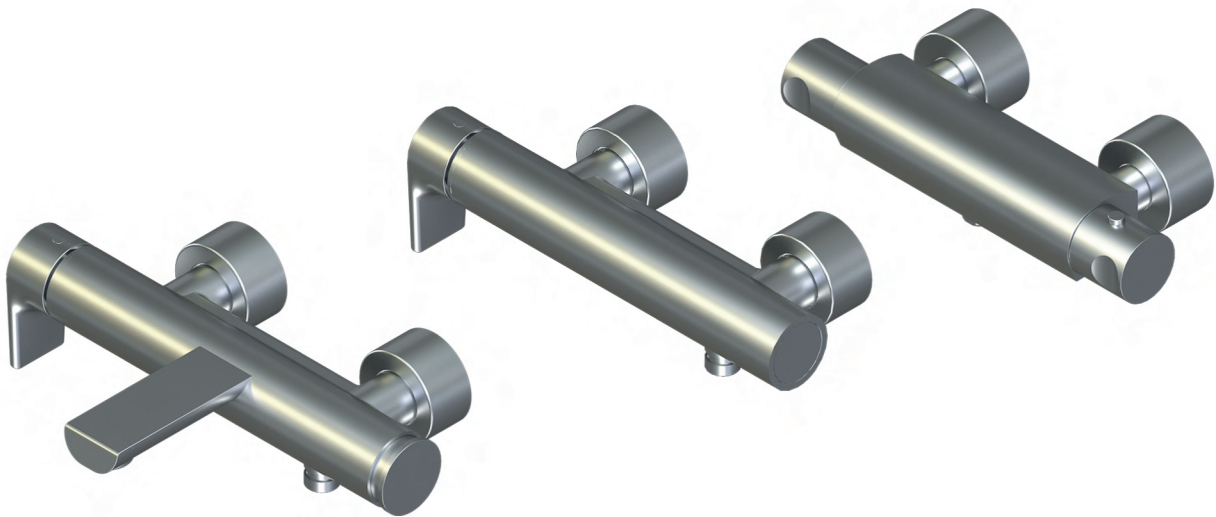

Exposed Bath & Shower

General
Instruction

Villeroy & Boch

- | | | | |
|---------------------------------------|---------------------------------|---------------------------------|----------------------------------|
| DE Montageanleitung | AR دليل التركيب | HU Szerelési útmutató | PT Instruções de montagem |
| EN Installation instructions | BG Ръководство за монтаж | ID Petunjuk pemasangan | RO Manual de montaj |
| ES Instrucciones de montaje | CS Návod k montáži | JA 取付説明書 | SK Návod na montáž |
| FR Instructions de montage | DA Monteringsvejledning | KO 설치 가이드 | SL Navodila za montažo |
| IT Istruzioni per il montaggio | EE Paigaldusjuhend | LT Montavimo instrukcija | SV Monteringsanvisning |
| NL Montagehandleiding | EL Οδηγίες τοποθέτησης | LV Montāžas instrukcija | TH คู่มือการติดตั้ง |
| RU Инструкция по монтажу | FI Asennusohje | NO Monteringsanvisning | TR Montaj kılavuzu |
| ZH 安装说明 | HR Uputa za montažu | PL Instrukcja montażu | UK Інструкція з монтажу |

4a

	mm	inch
A	150	5 ²⁹ / ₃₂

4b

	mm	inch
A	150	5 ²⁹ / ₃₂

VILLEROY & BOCH

GERMANY

*Villeroy & Boch AG
Bathroom and Wellness Division
Headquarters
66693 Mettlach
Germany*

Tel: +49 (0) 68 64 / 81 0