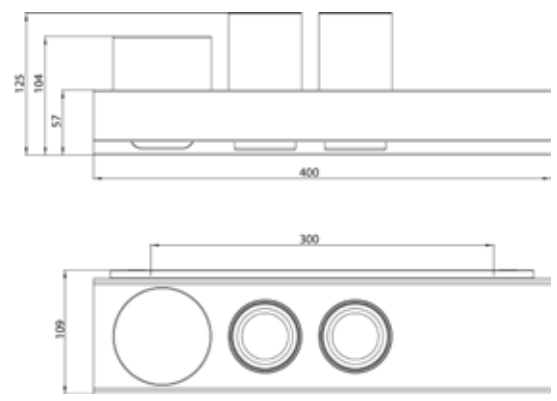

### 2 Glashalter / Flüssigseifenspender schwarz-matt

Art.-Nr.8531 134 01

Kristallglas klar, Seifenspender mit Stülpbecher aus Kristallglas satiniert