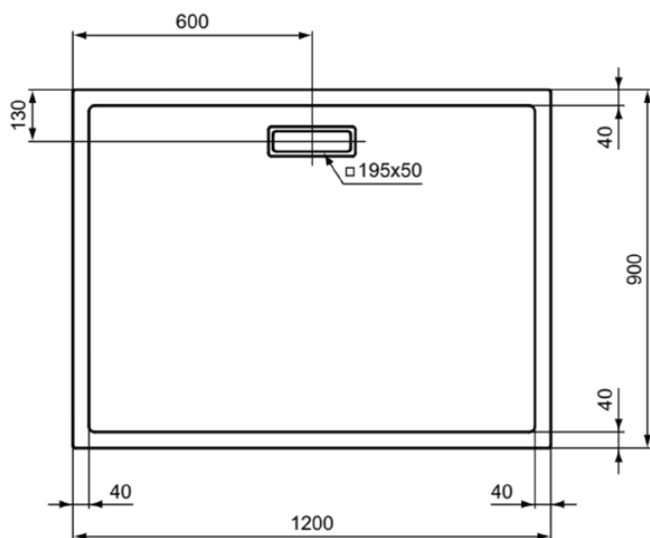

ULTRAFLAT NEW

T4483V1

ULTRAFLAT NEW | Rechteck-Brausewanne 1200x900x25 mm in weiß seidenmatt, ohne Ablaufgarnitur | Reinigungsmittelbeständig, Lichtbeständig, Barrierefrei, gemäß DIN 18040, 25 mm Höhe

Bild & Zeichnung

Allgemeine Informationen

Produktart	Rechteck-Brausewanne
Marke	Ideal Standard
Kollektion	ULTRAFLAT NEW
Farbcode	V1
Farbbeschreibung	Weiß Seidenmatt
Oberflächenveredelung	satin
Maximale Höhe (mm)	25
Maximale Breite (mm)	1200
Ausladung (mm)	900
EAN Code	8014140482130
Nettogewicht (kg)	20.30

Funktionen

Reinigungsmittelbeständig

Lichtbeständig

Barrierefrei, gemäß DIN 18040

25 mm Höhe

Downloads

- [BIM-UK](#)
- [BIM-DE](#)
- [Montageanleitung](#)

Produktstandards & Zertifikate