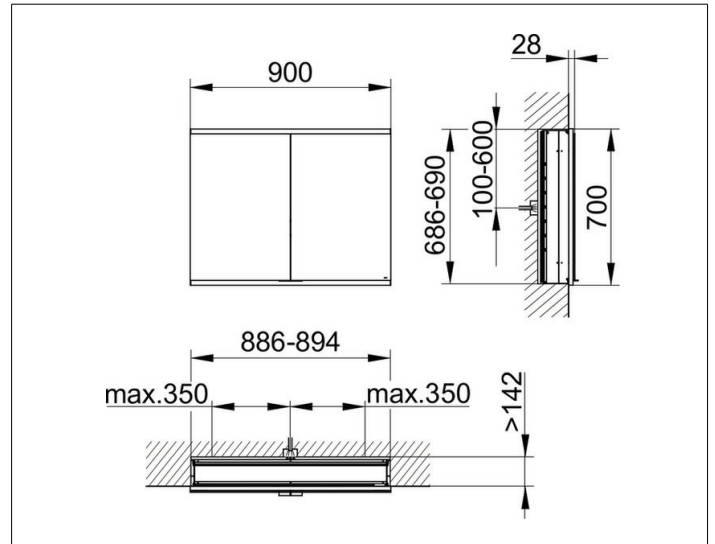

Royal Modular 2.0  
800210090100200 Spiegelschrank

PRODUKT

ZEICHNUNG

EEK: C ,

OBERFLÄCHE

silber-eloxiert

ABMESSUNG

900 x 700 x 160 mm