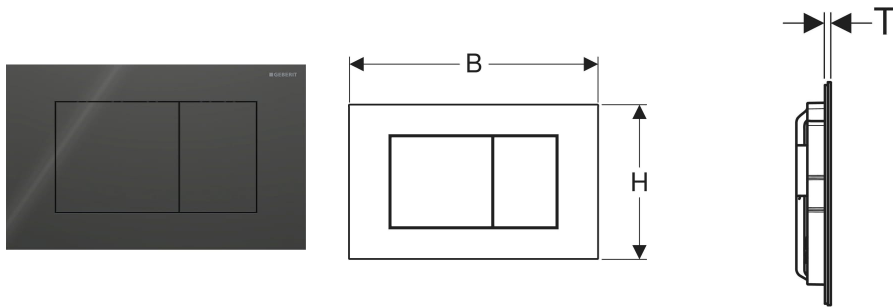

Geberit Sigma40 Betätigungsplatte, eckig, 2-Mengen-Spülung

VERWENDUNGSZWECKE

- Zur Spülauslösung bei Sigma UP-Spülkästen

EIGENSCHAFTEN

- Betätigung von vorne
- Drückerstangen schallgedämmt, werkzeuglose Schnelleinstellung

TECHNISCHE DATEN

Tastenform eckig

LIEFERUMFANG

- Befestigungsrahmen
- 2 Distanzbolzen
- 2 Drückerstangen

ZUBEHÖR

- Geberit Verlängerungsset für Sigma, Omega und Kappa UP-Spülkästen

INFO

- Nicht geeignet für Einwurfschacht für Reinigungswürfel, DuoFresh Modul und Einschub für DuoFresh Stick

Art.-Nr.	Farbe / Oberfläche	Werkstoff	B cm	H cm	T cm	VE1 St.	VE2 St.
115.629.SJ.1 Neu	Platte, Taste: schwarz / Glas glänzend	Glas	24.6	15.2	0.6	1	5

Neuer Artikel verfügbar ab 01.04.2025