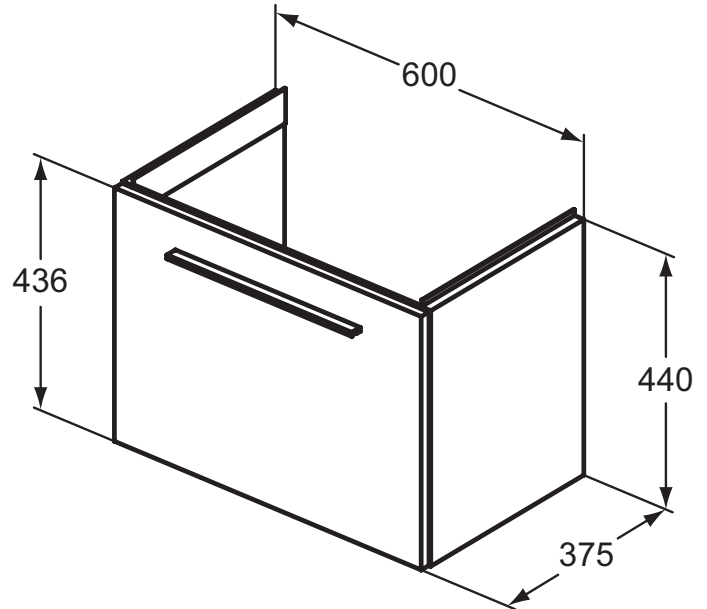

Ideal Standard

Ideal Standard i.life S

Artikel-Nr.: T5292NV

Waschtischunterschrank 600x440mm

Ideal Standard i.life S Waschtischunterschrank
600x440mm, mit 1 Softclose Auszug

Farbe: NV - Carbongrau

Eigenschaften: .

Mehr Produktdetails:

Montage:	Wandhängend
Gewicht (kg):	15,49
Material:	Holz
Designer:	Palomba Serafini Associati
Höhe (mm):	440
Breite (mm):	600
Tiefe/Ausladung (mm):	375
Form:	Rechteckig

Ideal Standard GmbH - Deutschland