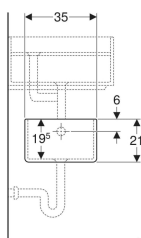

Geberit Publica Gipsfangbecken Unterteil

Beispielbild

Verwendungszwecke

- Für Publica Gipsfangbecken, Oberteil
- Zur Montage an Montagewinkeln

Technische Daten

Werkstoff

Sanitärkeramik

Lieferumfang

- Gipsfangbecken

Zusätzlich zu bestellen

- Geberit Publica Gipsfangbecken Oberteil

Art.-Nr.	Farbe / Oberfläche	Überlauf	B	H	T	VE1
362512000	weiß	ohne	25 cm	21 cm	35 cm	1 St.

- Montagewinkel müssen bauseits gestellt werden