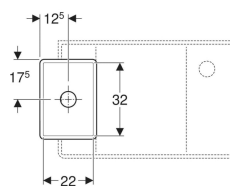

Geberit Publica Gipsfangbecken Unterteil

Beispielbild

Verwendungszwecke

- Für Publica Gipsfangbecken, Oberteil
- Zur Montage an Montagewinkeln

Technische Daten

Werkstoff

Sanitärkeramik

Lieferumfang

- Gipsfangbecken

Zusätzlich zu bestellen

- Geberit Publica Gipsfangbecken Oberteil

Art.-Nr.	Farbe / Oberfläche	Überlauf	B	H	T	VE1
362512000	weiß	ohne	25 cm	21 cm	35 cm	1 St.

- Montagewinkel müssen bauseits gestellt werden