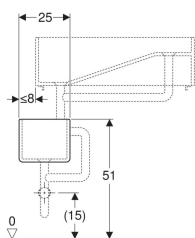

Geberit Publica Gipsfangbecken Unterteil

Beispielbild

Verwendungszwecke

- Für Publica Gipsfangbecken, Oberteil
- Zur Montage an Montagewinkeln

Technische Daten

Werkstoff

Sanitärkeramik

Lieferumfang

- Gipsfangbecken

Zusätzlich zu bestellen

- Geberit Publica Gipsfangbecken Oberteil

Art.-Nr.	Farbe / Oberfläche	Überlauf	B	H	T	VE1
362512000	weiß	ohne	25 cm	21 cm	35 cm	1 St.

- Montagewinkel müssen bauseits gestellt werden