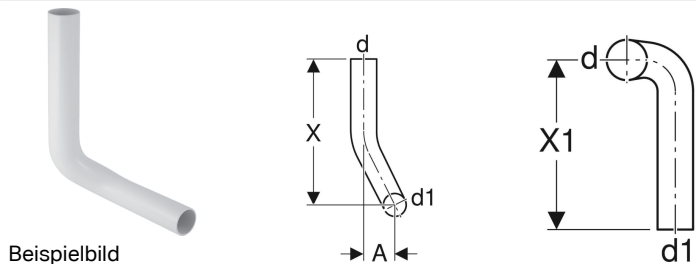

Geberit Spülbogen 90°, 28 x 21 cm, rechts gekröpft

Beispielbild

Verwendungszwecke

- Zum Verbinden von tief- und halbhochhängenden AP-Spülkästen mit versetzt montierten WCs

Technische Daten

Werkstoff

PVC

Art.-Nr.	Farbe / Oberfläche	d, ø	d1, ø	arc	A	X	X1	VE1	VE2	VE3
118.115.11.1	weiß-alpin	50 mm	44 mm	90°	12 cm	28 cm	21 cm	1 St.		