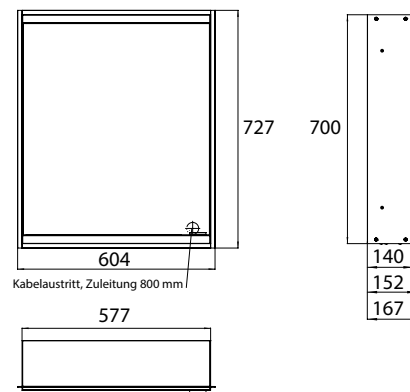

PRODUKTINFORMATION

Lichtspiegelschrank prime 2, 600 mm, 1 Tür, Unterputzmodell, IP 20 aluminium/spiegel

Art.-Nr.9497 050 31

mit verspiegelter- oder weißer Glasrückwand, 2 stufenlos einstellbare Ablagen, 1 Tür (Türanschlag links), 1 Steckdose und 1 Lichtschalter, Höhe: 730 mm, LED-Beleuchtung (ca. 4.000 K)