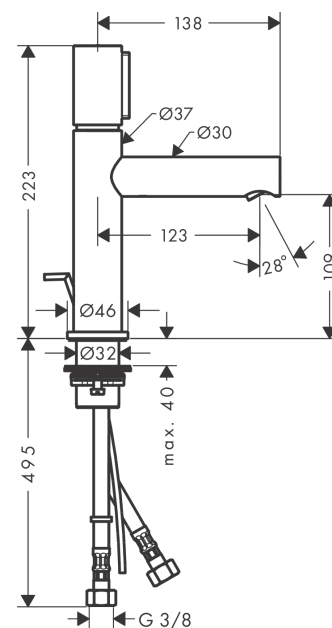

Maßzeichnung