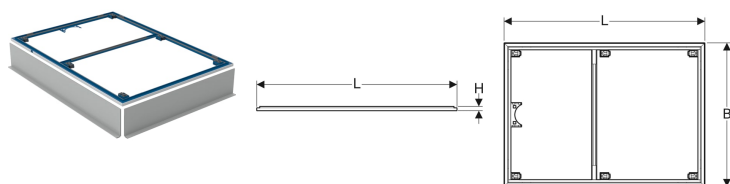

Geberit Installationsrahmen für Setaplano Duschfläche über 100 cm, für sechs Füße

Beispielbild

Verwendungszwecke

- Zum Einbau von Setaplano Duschflächen innerhalb von Gebäuden
- Für Fußbodenaufbauten bis Oberkante Fertigfußboden 6–25 cm
- Zur Installation vor oder nach Einbringen des Estrichs

Eigenschaften

- Schalldämmeinlagen vormontiert

Lieferumfang

- 2 Schalungsplatten vorgefertigt

Zusätzlich zu bestellen

- Setaplano Duschfläche
- Geberit Duschwannenablauf mit sechs Füßen, für Setaplano Duschfläche, Sperrwasserhöhe 30 mm
- Geberit Duschwannenablauf mit sechs Füßen, für Setaplano Duschfläche, Sperrwasserhöhe 50 mm
- Geberit Ablaufanschluss mit sechs Füßen, für Setaplano Duschfläche, stockwerksdurchdringende Installation

- Aufnahme für Fußbefestigung vormontiert
- Aufnahme für Geruchsverschlusshalterung vormontiert
- Höhenverstellbar von oben

Technische Daten

Werkstoff | Stahl pulverbeschichtet

Art.-Nr.	L	B	H	VE1
154.479.00.1	180 cm	90 cm	3 cm	1 St.