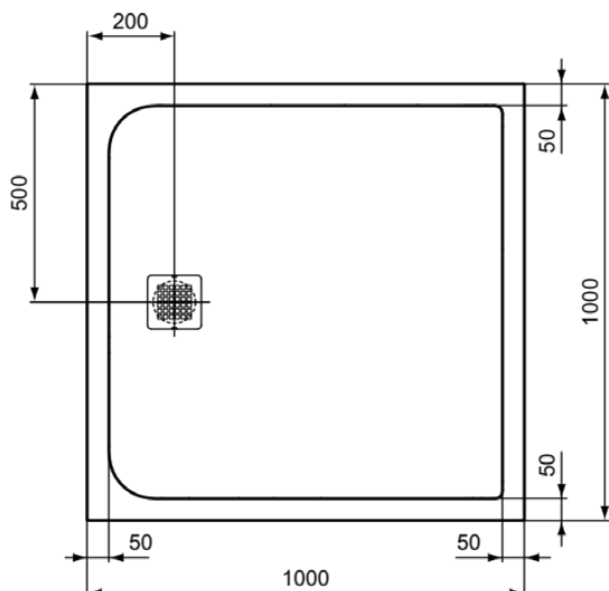

ULTRA FLAT S

K8216FS

ULTRA FLAT S | Rechteck-Brausewanne 1000x1000x30 mm in quarzgrau, ohne Ablaufgarnitur
| Antibakteriell, Rutschhemmende
Oberfläche, Barrierefrei, gemäß DIN 18040, Zuschneidbar, Easy repair, 30 mm Höhe

Bild & Zeichnung

Allgemeine Informationen

Produktart	Rechteck-Brausewanne
Marke	Ideal Standard
Kollektion	ULTRA FLAT S
Farbcode	FS
Farbbeschreibung	Quarzgrau
Oberflächenveredelung	Matt
Maximale Höhe (mm)	30
Maximale Breite (mm)	1000
Ausladung (mm)	1000
EAN Code	4015413070539
Nettogewicht (kg)	35.50