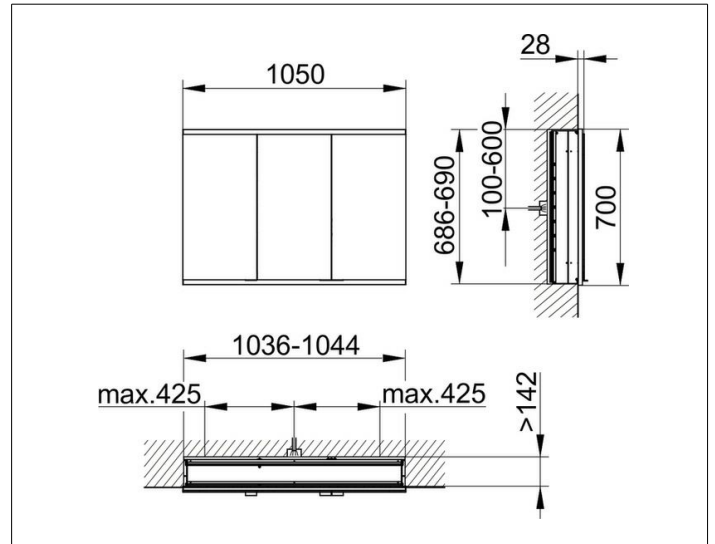

Royal Modular 2.0
800310000100300 Spiegelschrank

PRODUKT

ZEICHNUNG

EEK: C ,

OBERFLÄCHE

silber-eloxiert

ABMESSUNG

1050 x 700 x 160 mm