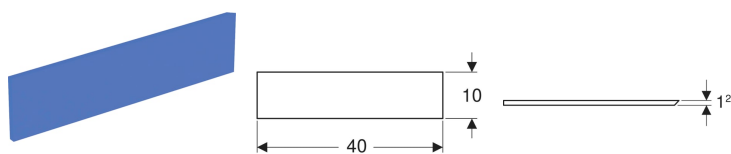

**Geberit Bambini Dekorblende Seite, für Spiel- und Waschlandschaft, tieferes Becken**

Beispielbild

**Verwendungszwecke**

- Für Bambini Spiel- und Waschlandschaft

**Eigenschaften**

- Schlagfest

- Kratzfest
- Reinigung einfach
- Nahtlose Oberflächenreparatur

**Technische Daten**

Werkstoff | Varicor

**Lieferumfang**

- Dekorblende

Art.-Nr.	Farbe / Oberfläche	VE1
431020226	blau Varicor Nr. 226 / matt	1 St.

- Farbe Blau angelehnt an RAL Design 2703035. Farbe Rot angelehnt an RAL Design 304060. Farbe Gelb angelehnt an RAL Design 808060. Farbe Grün angelehnt an RAL 6018.