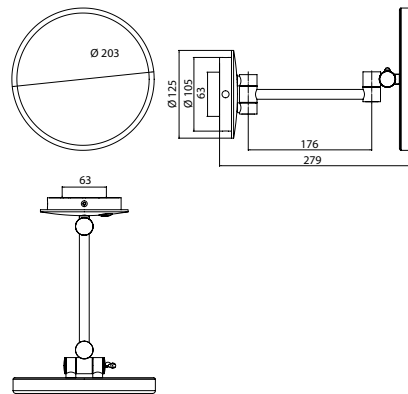

PRODUKTINFORMATION

LED-Rasier- und Kosmetikspiegel chrom

Art.-Nr.1094 060 08

mit beleuchtetem Touchsensor (Ein/Aus, Farbwechsel) und Spiralkabel, einarmig, rund, Ø 203 mm, Vergrößerung: 3 fach, IP 44