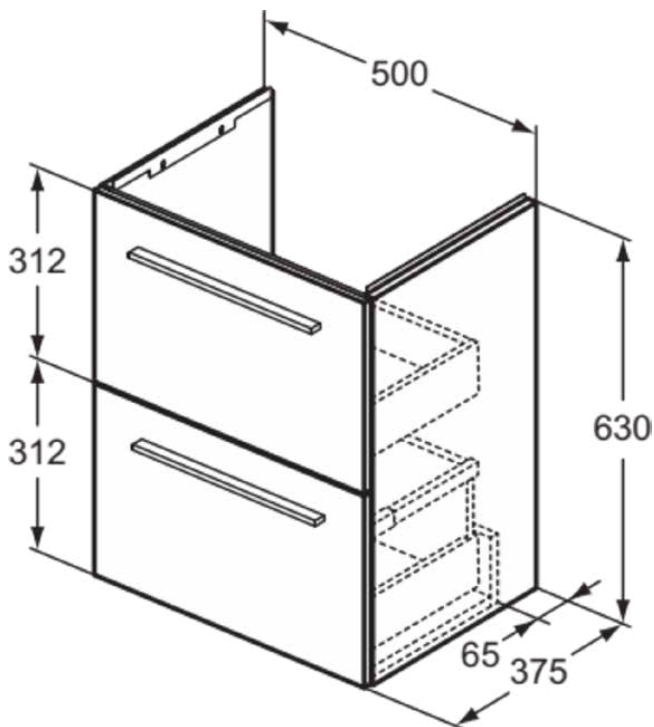

I.LIFE S

T5291NX

I.LIFE S | Waschtisch-Unterschrank 500x375x630 mm in Hamilton eiche, 2 Schubladen | SoftClosing, Platzsparend, Vormontiert, Nachhaltig gewonnenes Holz

Bild & Zeichnung

Allgemeine Informationen

Produktkategorie:	Möbel
Produktart:	Waschtisch-Unterschrank
Marke:	Ideal Standard
Kollektion:	I.LIFE S
Designer:	Palomba Serafini Associati
Farbe:	NX - Hamilton Eiche
Oberflächenveredelung:	Matt
Höhe (mm):	630
Breite (mm):	500
Ausladung (mm):	375
Befestigungsart:	Befestigungsset
Nettogewicht (kg):	21.42
EAN Code:	8014140502951

Features

SoftClosing

Platzsparend

Vormontiert

Nachhaltig gewonnenes Holz

Downloads

[Installation Guide](#)

[Spare Parts List](#)

Produktspezifikationen

Einzugsmechanismus:	Softclosing
Farbcode:	NX
Farbbeschreibung:	Hamilton eiche
Eckmodell:	Nein
Vollauszug:	Yes
Griff(e):	Benötigt
Einstellbare Montagefüße:	Nein
Material:	Holz
Materialspezifikation (Korpus):	Melamin-Spanplatte (MFC)
Anzahl der Türen (gesamt):	0
Anzahl der Türen (links öffnend):	0
Anzahl der Türen (rechts öffnend):	0
Anzahl der Auszüge (gesamt):	2
Anzahl der externen Auszüge:	2
Anzahl der internen Auszüge:	0
Anzahl der offenen Fächer:	0
Anzahl der Rolltüren:	0
Anzahl der Ablagen:	0
Anzahl der Schiebetüren:	0