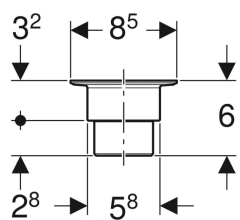

Geberit Ablaufventil mit Rundgewinde

Beispielbild

Art.-Nr. **VE1**

242.166.93.1 1 St.
