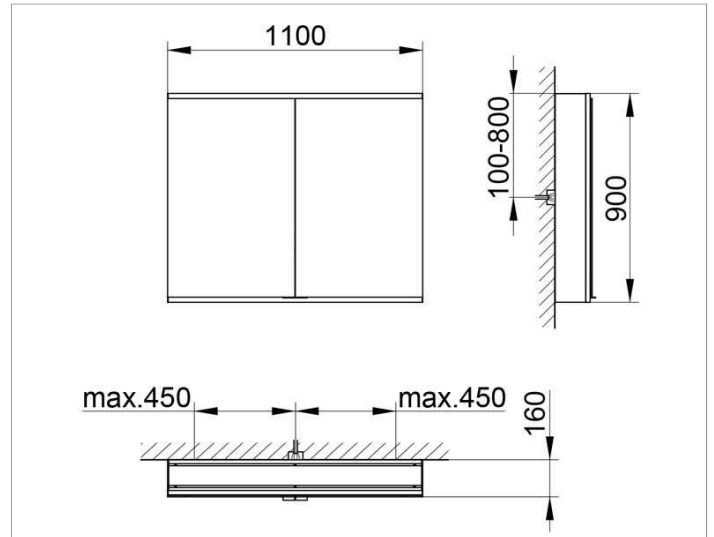

Royal Modular 2.0  
800221111100000 Spiegelschrank

**PRODUKT**

**ZEICHNUNG**

EEK: A++, A+, A ,

**OBERFLÄCHE**

silber-eloxiert

**ABMESSUNG**

1100 x 900 x 160 mm