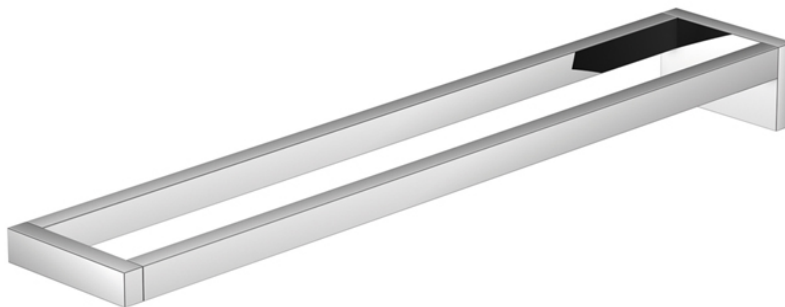

**460 2550 Handtuchhalter**

aus Messing, chrom

PRODUKTBILD

460 2550 Handtuchhalter

aus Messing, chrom

TECHNISCHE ZEICHNUNG