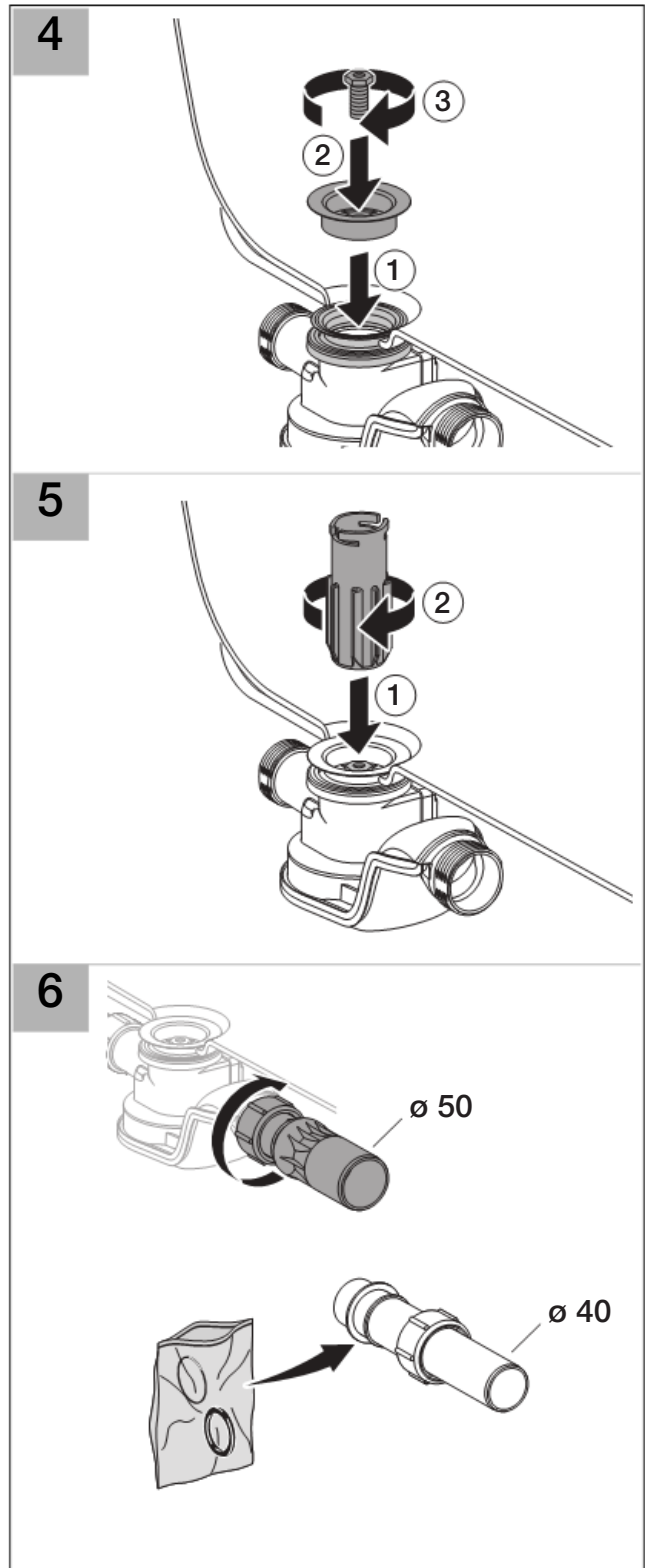

Installation

D17909-003&BDC © 12-2007

Geberit International AG
Schachenstrasse 77
CH-8645 Jona
www.geberit.com
dokumentation@geberit.com

D17909-003&BDC © 12-2007