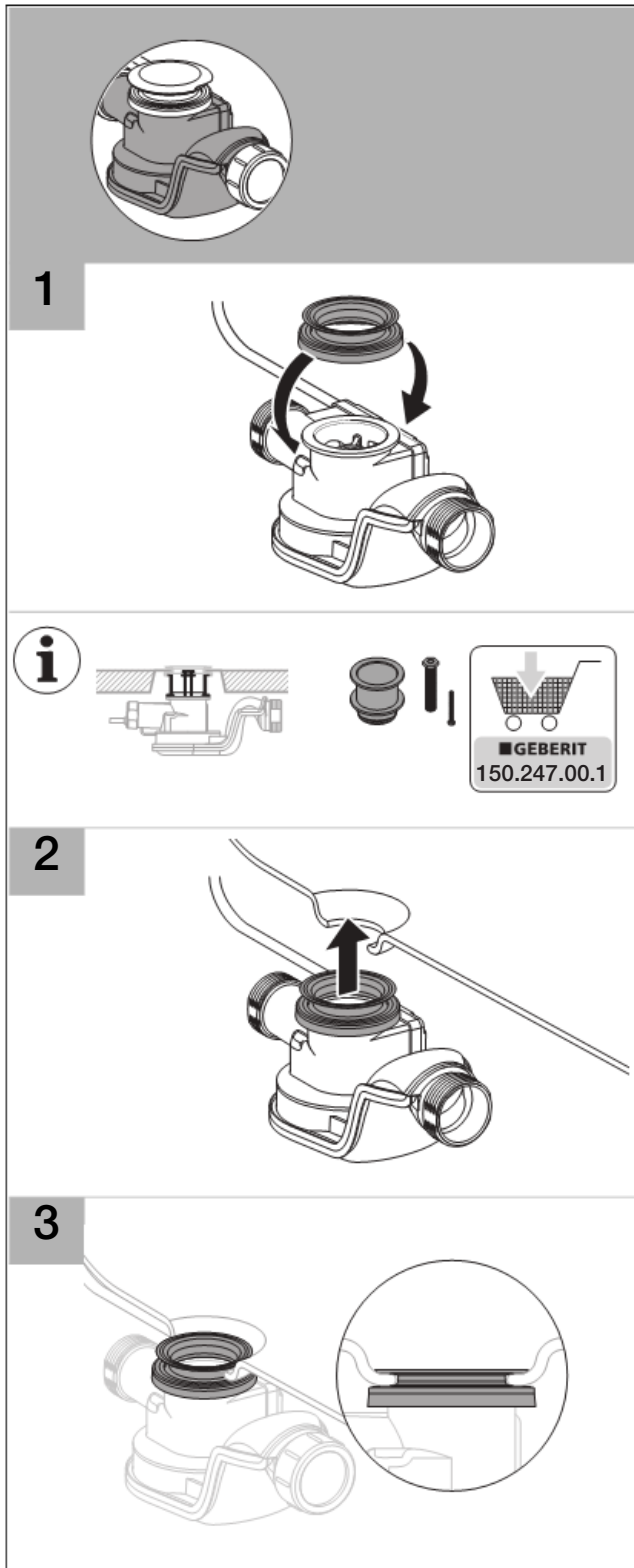

Installation

D17909-003&BDC © 12-2007

Geberit International AG
Schachenstrasse 77
CH-8645 Jona
www.geberit.com
dokumentation@geberit.com

D17909-003&BDC © 12-2007