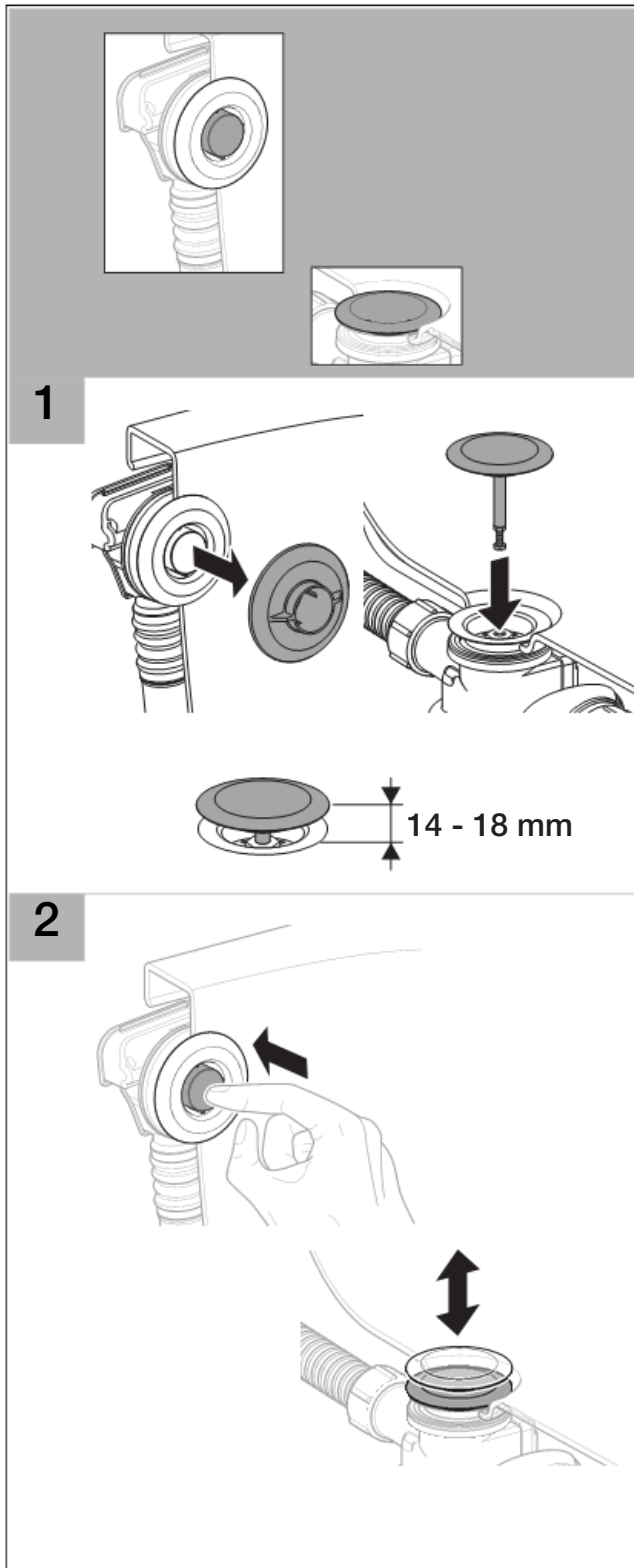

Installation

D17909-003&BDC © 12-2007

Geberit International AG
Schachenstrasse 77
CH-8645 Jona
www.geberit.com
dokumentation@geberit.com

D17909-003&BDC © 12-2007