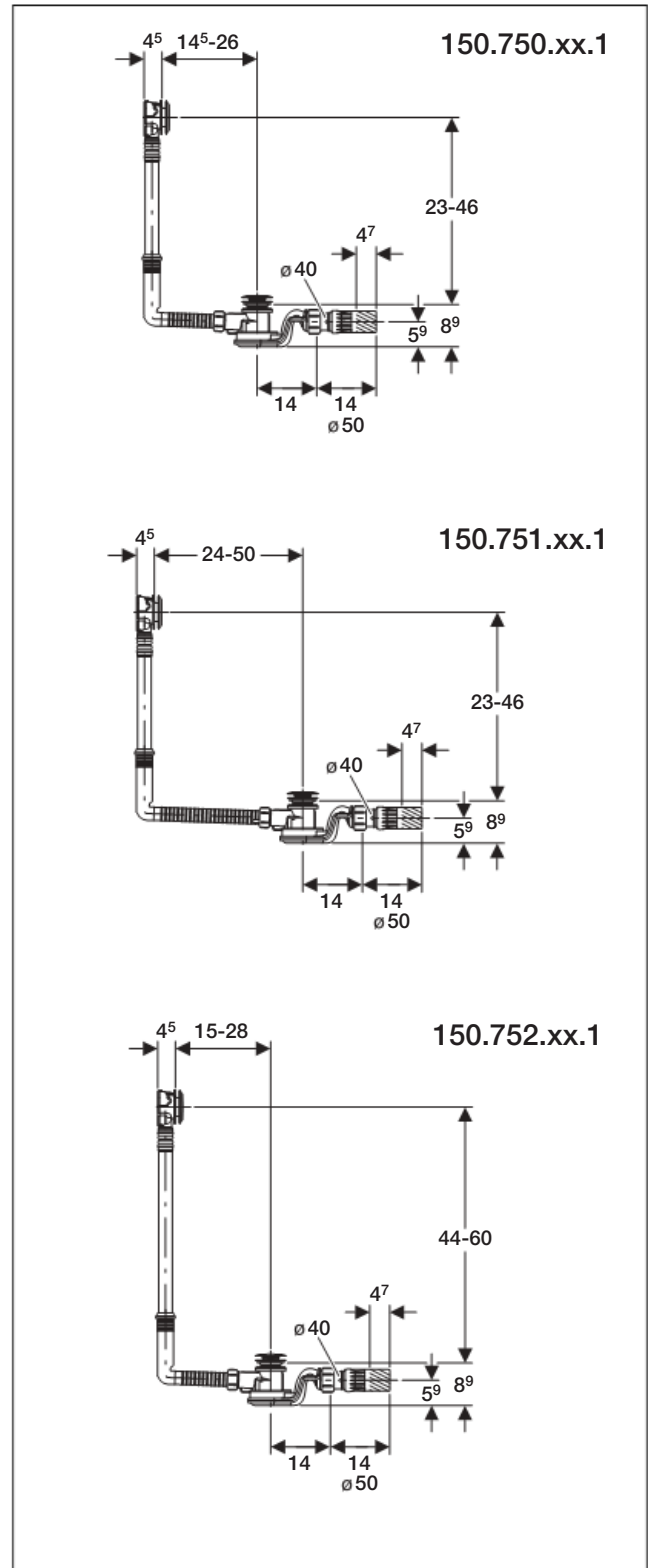

Installation

D17909-003&BDC © 12-2007

Geberit International AG
Schachenstrasse 77
CH-8645 Jona
www.geberit.com
dokumentation@geberit.com

D17909-003&BDC © 12-2007