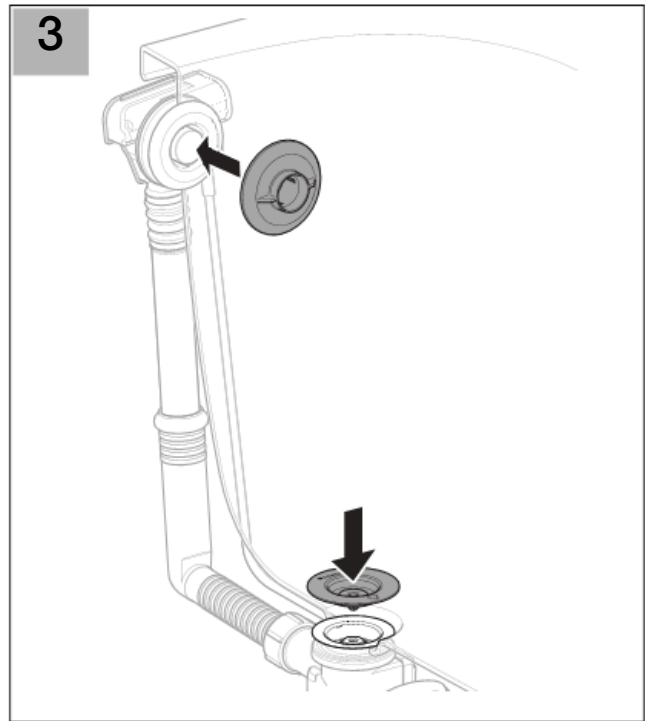

Installation

D17909-003&BDC © 12-2007

Geberit International AG
Schachenstrasse 77
CH-8645 Jona
www.geberit.com
dokumentation@geberit.com

D17909-003&BDC © 12-2007