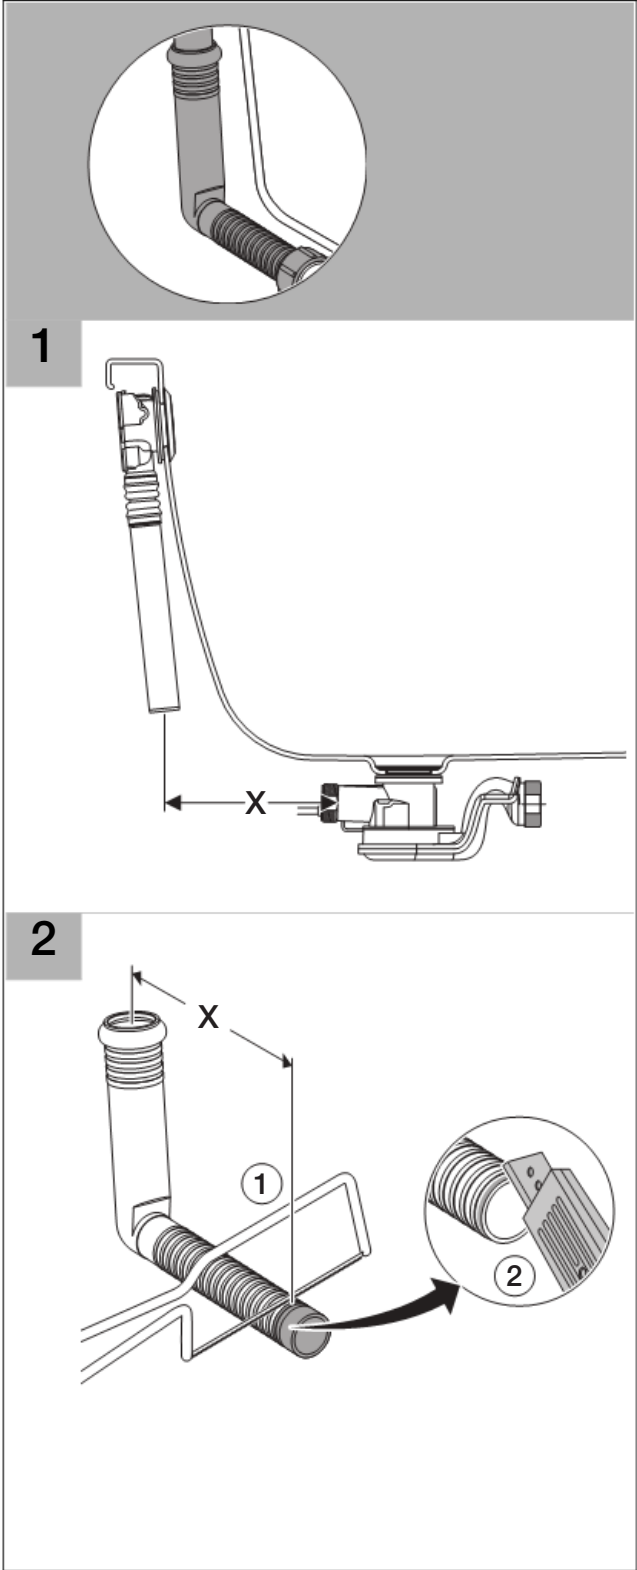

Installation

D17909-003&BDC © 12-2007

Geberit International AG
Schachenstrasse 77
CH-8645 Jona
www.geberit.com
dokumentation@geberit.com

D17909-003&BDC © 12-2007