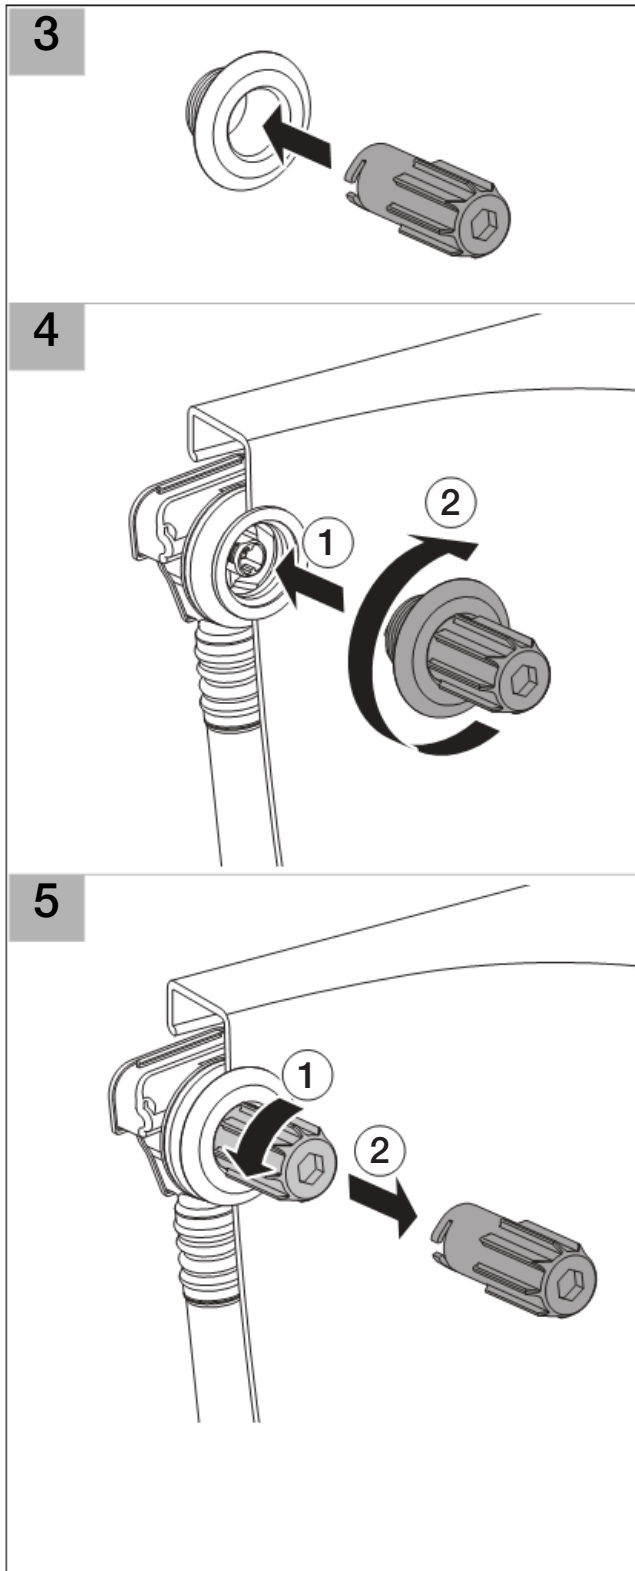

Installation

D17909-003&BDC © 12-2007

Geberit International AG
Schachenstrasse 77
CH-8645 Jona
www.geberit.com
dokumentation@geberit.com

D17909-003&BDC © 12-2007