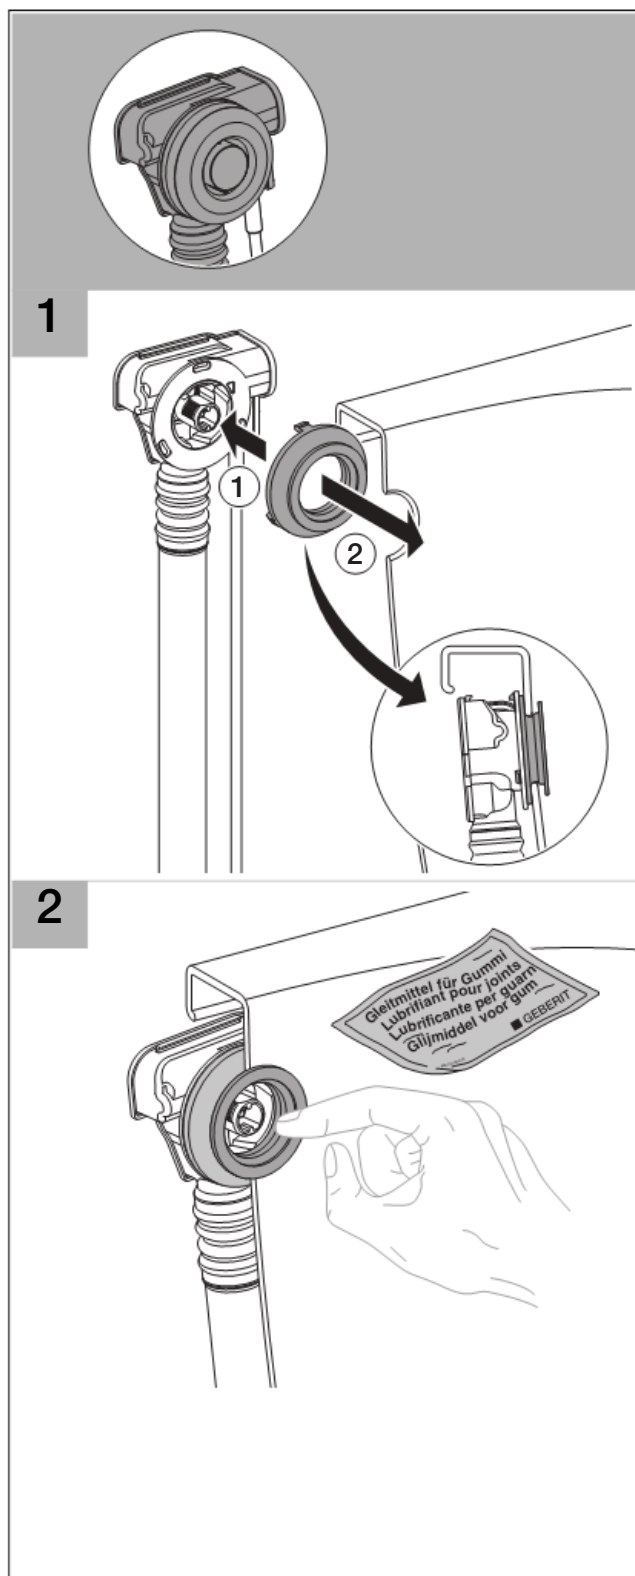

Installation

D17909-003&BDC © 12-2007

Geberit International AG
Schachenstrasse 77
CH-8645 Jona
www.geberit.com
dokumentation@geberit.com

D17909-003&BDC © 12-2007