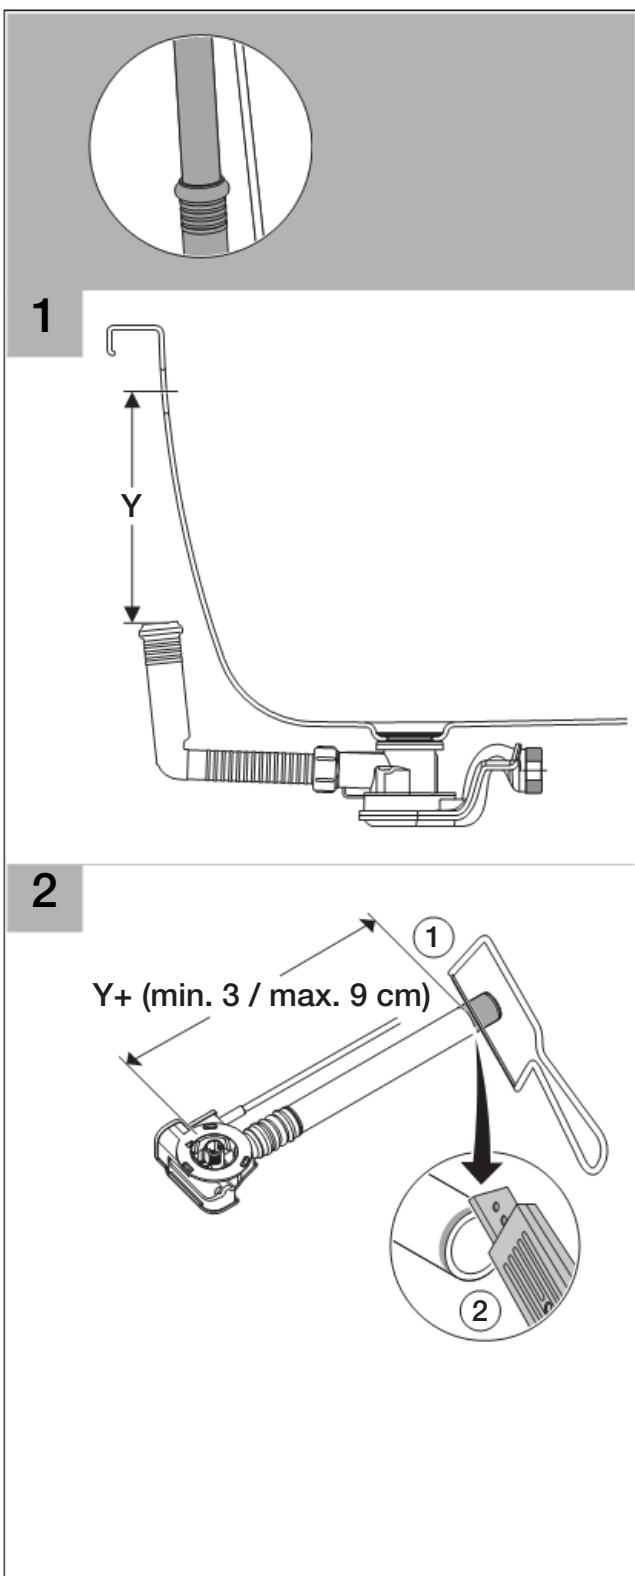

Installation

D17909-003&BDC © 12-2007

Geberit International AG
Schachenstrasse 77
CH-8645 Jona
www.geberit.com
dokumentation@geberit.com

D17909-003&BDC © 12-2007