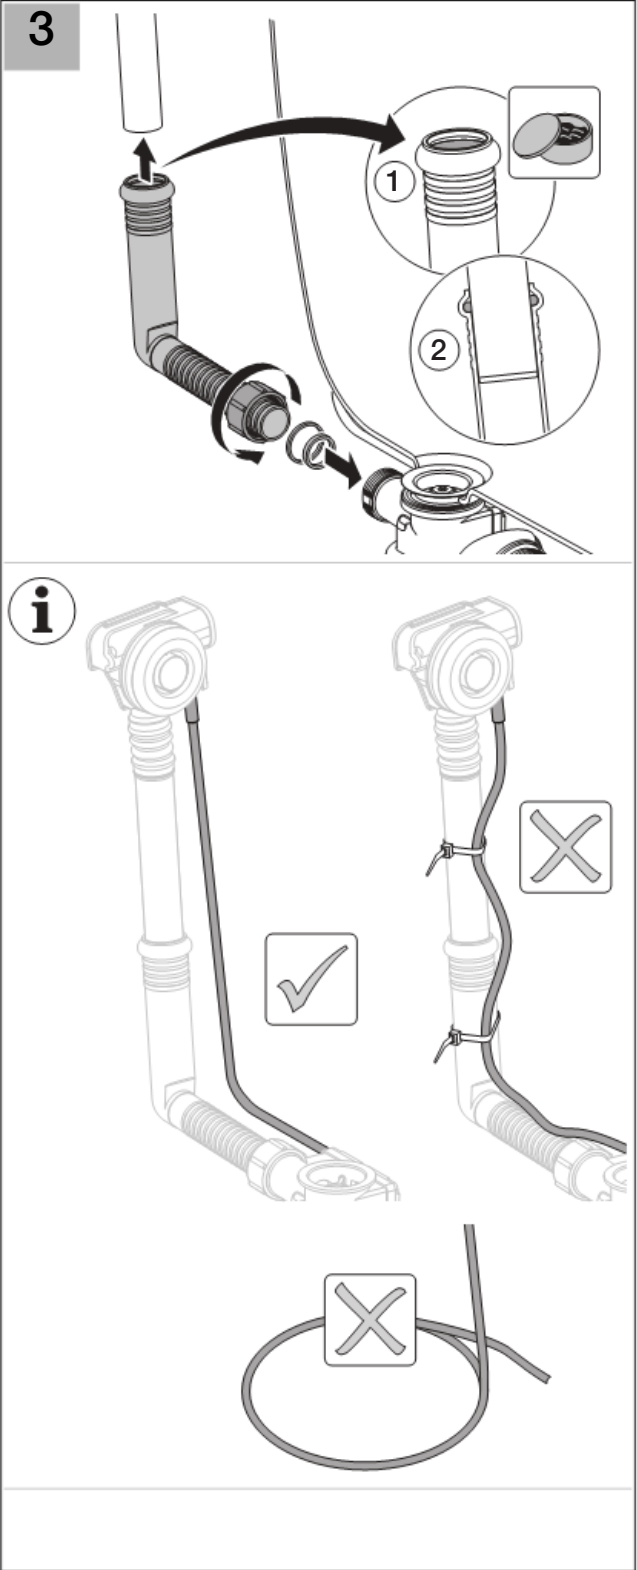

Installation

D17909-003&BDC © 12-2007

Geberit International AG
Schachenstrasse 77
CH-8645 Jona
www.geberit.com
dokumentation@geberit.com

D17909-003&BDC © 12-2007