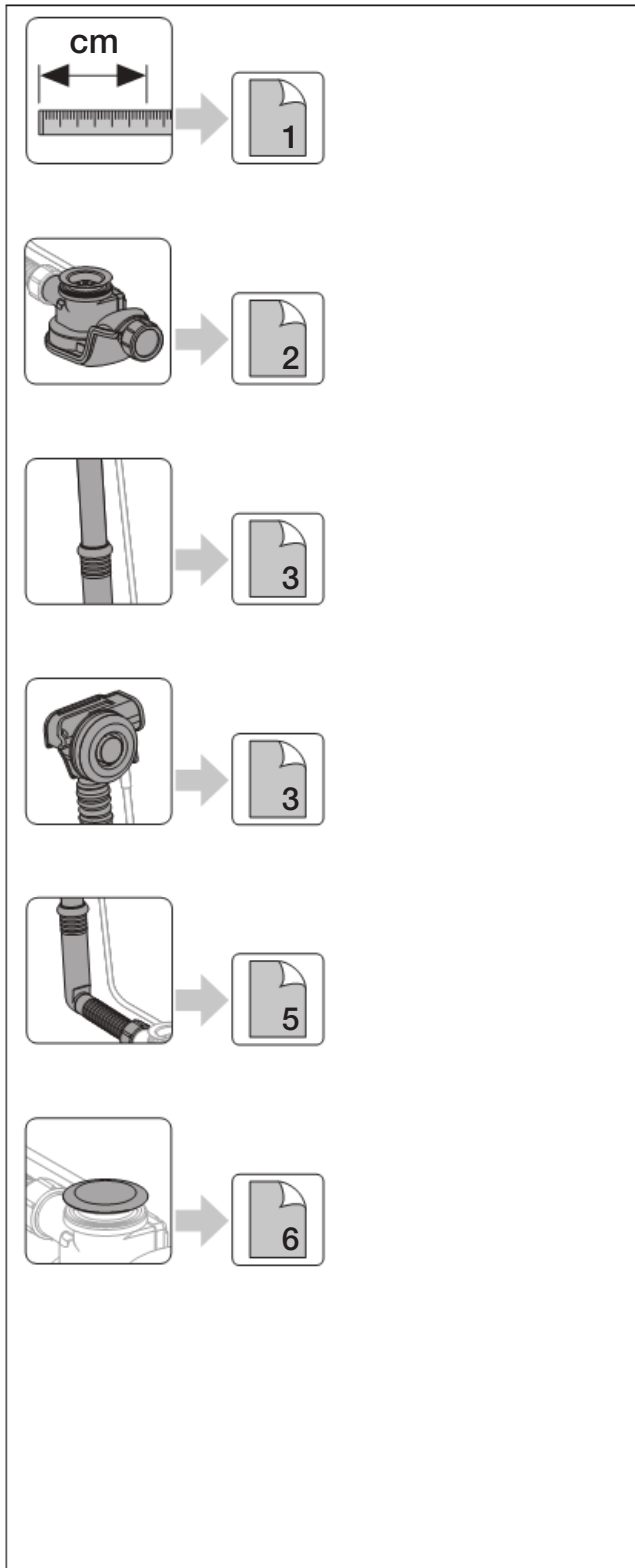

Installation

D17909-003&BDC © 12-2007

Geberit International AG
Schachenstrasse 77
CH-8645 Jona
www.geberit.com
dokumentation@geberit.com

D17909-003&BDC © 12-2007