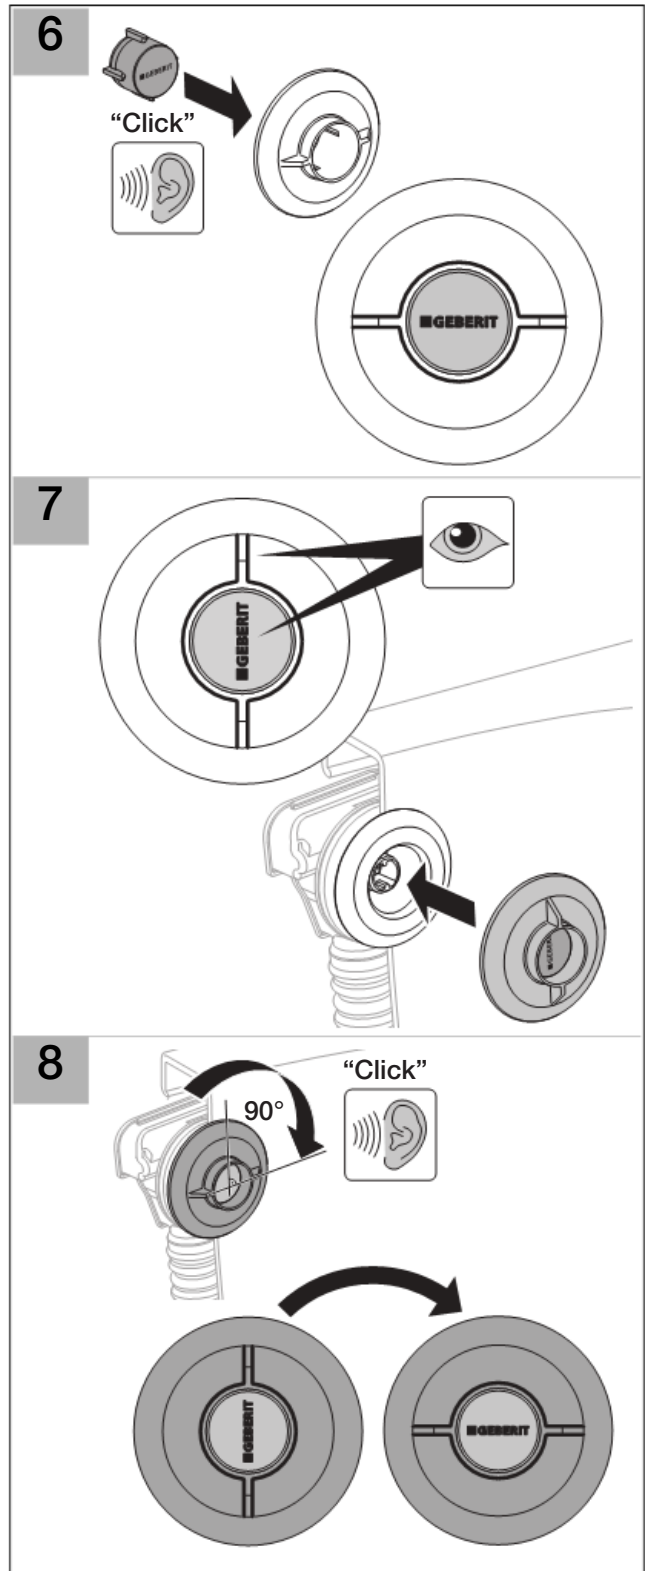

Installation

D17909-003&BDC © 12-2007

Geberit International AG
Schachenstrasse 77
CH-8645 Jona
www.geberit.com
dokumentation@geberit.com

D17909-003&BDC © 12-2007