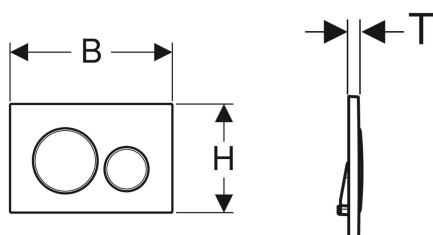

Geberit Sigma20 Betätigungsplatte für 2-Mengen-Spülung

Beispielbild

Verwendungszwecke

- Zur Spülauslösung bei Sigma UP-Spülkästen

Eigenschaften

- Betätigung von vorne

Lieferumfang

- Befestigungsrahmen
- 2 Distanzbolzen

- Drückerstangen schallgedämmt, werkzeuglose Schnelleinstellung

Technische Daten

Betätigungskraft | < 20 N

- 2 Drückerstangen

Art.-Nr.	Farbe / Oberfläche	Werkstoff	B	H	T	VE1	VE2	VE3
115.882.14.1	Platte und Tasten: schwarz matt lackiert, easy-to-clean-beschichtet Designringe: hochglanz-verchromt	Kunststoff	24.6 cm	16.4 cm	1.2 cm	1 St.		