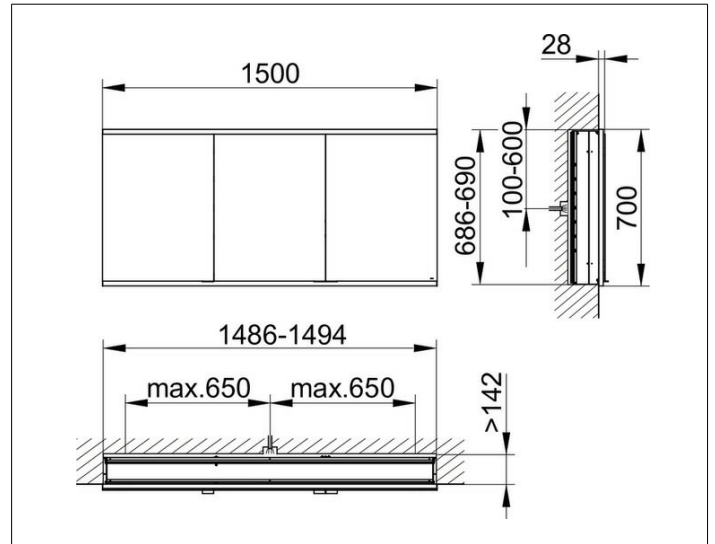

Royal Modular 2.0
800300150100200 Spiegelschrank

PRODUKT

ZEICHNUNG

OBERFLÄCHE

silber-eloxiert

ABMESSUNG

1500 x 700 x 160 mm