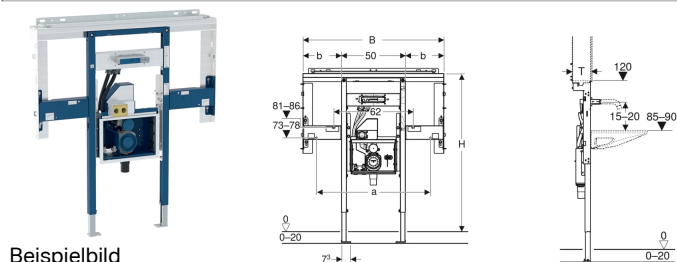

### Verwendungszwecke

- Für Trockenbau
- Zum Einbau in raumhohe Vorwandinstallationen
- Zum Einbau in raumhohe Installationswände
- Zum Einbau in raumhohe Geberit Duofix Systemwände
- Für barrierefreies Bauen geeignet
- Für Geberit ONE Waschtische
- Für Geberit ONE Möbelwaschtische
- Für Geberit ONE Waschtischarmaturen, Wandmontage, für Geberit ONE Montageelement
- Für Fußbodenaufbauten 0–20 cm

### Eigenschaften

- Statisch selbsttragender Rahmen, mit Pulverbeschichtung korrosionsgeschützt
- Passend zu Geberit ONE
- Rahmen mit Bohrlöchern ø 9 mm für Befestigung im Holzständerbau
- Fußstützen verzinkt

### Lieferumfang

- Traverse für Spiegelschrank
- 2 Seitenbefestigungen
- 2 Konsolen
- Bauschutze

- Fußstützen verstellbar 0–20 cm
- Fußstützen mit Rutschhemmung
- Fußplatten drehbar
- Fußplattentiefe passend zum Einbau in U-Profile UW 50 und UW 75 und Geberit Duofix Systemschienen
- Traverse für Armatur höhenverstellbar
- Befestigung für Wandarmatur vormontiert
- UP-Geruchsverschluss mit Serviceöffnung
- Wandeinbaukasten mit Anschlussstutzen aus PE, ø 50 / 56 mm
- Wasseranschluss MasterFix- und MeplaFix-fähig
- Wasseranschluss an UP-Gehäuse, unten
- UP-Gehäuse für Geberit ONE Waschtischarmatur, vormontiert
- Verbindungsrohre zwischen UP-Gehäuse und Befestigung für Wandarmatur vormontiert
- Absperreinheiten in UP-Gehäuse integriert
- Elektroanschlussdose im UP-Gehäuse

### Technische Daten

Werkstoff | Stahl

- 2 Gewindestangen M10
- Kupplungsbuchse für Netzanschluss
- Befestigungsmaterial

Art.-Nr.	a	B	Breite Waschtisch	b	H	T	VE1
111.072.00.1	74 cm	95 cm	90 cm	22.5 cm	125 cm	14 cm	1 St.