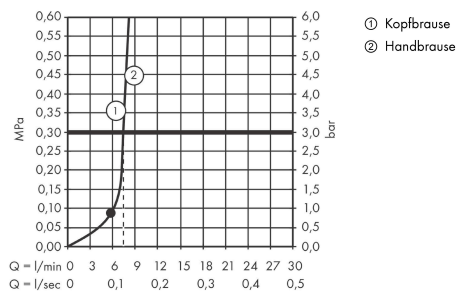

Pulsify S

Showerpipe 260 1jet EcoSmart mit ShowerTablet Select 400

Oberfläche: **Mattweiß** Artikelnummer: **24221700**

Beschreibung

Merkmale

- besteht aus: Kopfbrause, Handbrause, Brausethermostat, Brausestange, Handbrausehalterung, Brauseschlauch
- Kopfbrause Pulsify 260 1jet
- Brausekopfgröße Kopfbrause: 260 mm
- Strahlart Kopfbrause: PowderRain
- Oberfläche Strahlscheibe: graphit
- Fast Drain entleert die Kopfbrause ab einer Schrägstellung von 10°
- abnehmbare Kopfbrause
- Ablage aus Kunststoff
- Oberfläche Ablage: graphit
- Durchflussmenge PowderRain (bei 3 bar): 7,5 l/min
- Strahlart Handbrause: PowderRain, IntenseRain, Massagestrahl
- Durchfluss für Handbrause bei 3 bar: 7,5 l/min
- maximale Durchflussmenge für Showerpipe bei 3 bar: 7,5 l/min
- Mindestfließdruck: 0,9 bar
- min. Betriebsdruck: 1 bar
- max. Betriebsdruck: 10 bar
- Kugelgelenk: Kopfbrause im Winkel verstellbar
- Steigrohr in der Höhe ablängbar
- Brausestangendurchmesser: 22 mm
- höhenverstellbare Handbrausehalterung mit Push Schieber
- Brausearmlänge Kopfbrause: 398 mm
- schwenkbarer Brausearm
- CoolContact am Thermostat: Verhindert ein Aufheizen des Gehäuses und macht Duschen so noch sicherer
- Thermostat ShowerTablet Select 400
- Sicherheitssperre bei 40°C
- einstellbare Heißwasserbegrenzung
- gleichzeitige Nutzung von 2 Verbrauchern
- für Durchlauferhitzer geeignet
- Montageart: Aufputzinstallation
- Anschlussgewinde G ½
- Stichmaß 150 ± 12 mm
- Eigensicher gegen Rückfließen
- Thermostat wird geliefert mit Tasten Handbrause und Kopfbrause
- 2 Verbraucher
- EU-Taxonomie: max. 8 l/min - Vermeidung erheblicher Beeinträchtigungen (DNSH)
- PA-IX 38556/IOB

Technologie

Designpreise

reddot winner 2021

Pulsify S
Showerpipe 260 1jet EcoSmart mit ShowerTablet Select 400
 Oberfläche: **Mattweiß** Artikelnummer: **24221700**

Produktabbildung

Maßzeichnung

Durchflussdiagramm