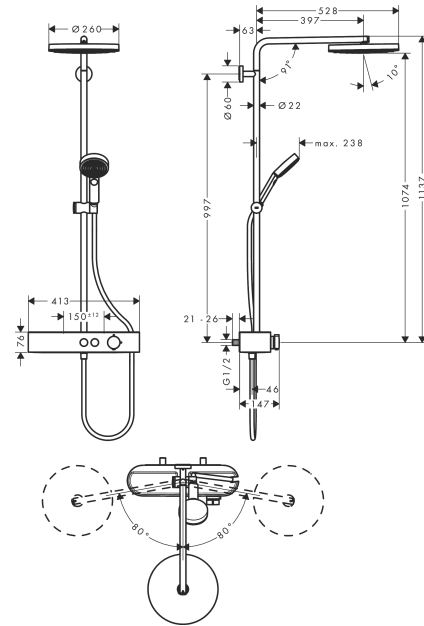

Pulsify S

Showerpipe 260 1jet EcoSmart mit ShowerTablet Select 400

Oberfläche: **Mattweiß** Artikelnummer: **24221700**

Beschreibung

Merkmale

- besteht aus: Kopfbrause, Handbrause, Brausethermostat, Brausestange, Handbrausehalterung, Brauseschlauch
- Kopfbrause Pulsify 260 1jet
- Brausekopfgröße Kopfbrause: 260 mm
- Strahlart Kopfbrause: PowderRain
- Oberfläche Strahlscheibe: graphit
- Fast Drain entleert die Kopfbrause ab einer Schrägstellung von 10°
- abnehmbare Kopfbrause
- Ablage aus Kunststoff
- Oberfläche Ablage: graphit
- Durchflussmenge PowderRain (bei 3 bar): 7,5 l/min
- Strahlart Handbrause: PowderRain, IntenseRain, Massagestrahl
- Durchfluss für Handbrause bei 3 bar: 7,5 l/min
- maximale Durchflussmenge für Showerpipe bei 3 bar: 7,5 l/min
- Mindestfließdruck: 0,9 bar
- min. Betriebsdruck: 1 bar
- max. Betriebsdruck: 10 bar
- Kugelgelenk: Kopfbrause im Winkel verstellbar
- Steigrohr in der Höhe ablängbar
- Brausestangendurchmesser: 22 mm
- höhenverstellbare Handbrausehalterung mit Push Schieber
- Brausearmlänge Kopfbrause: 398 mm
- schwenkbarer Brausearm
- CoolContact am Thermostat: Verhindert ein Aufheizen des Gehäuses und macht Duschen so noch sicherer
- Thermostat ShowerTablet Select 400
- Sicherheitssperre bei 40°C
- einstellbare Heißwasserbegrenzung
- gleichzeitige Nutzung von 2 Verbrauchern
- für Durchlauferhitzer geeignet
- Montageart: Aufputzinstallation
- Anschlussgewinde G ½
- Stichmaß 150 ± 12 mm
- Eigensicher gegen Rückfließen
- Thermostat wird geliefert mit Tasten Handbrause und Kopfbrause
- 2 Verbraucher
- EU-Taxonomie: max. 8 l/min - Vermeidung erheblicher Beeinträchtigungen (DNSH)
- PA-IX 38556/IOB

Technologie

Designpreise

reddot winner 2021

Pulsify S
Showerpipe 260 1jet EcoSmart mit ShowerTablet Select 400
 Oberfläche: **Mattweiß** Artikelnummer: **24221700**

Produktabbildung

Maßzeichnung

Durchflussdiagramm