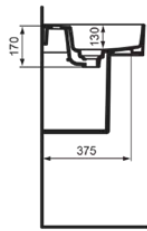

STRADA II

T364601

STRADA II | Waschtisch 1000x430x180 mm in weiß glänzend, mit Überlauf

Bild & Zeichnung

	A	B	C
T3006..	1200	1180	340
T3002..	1000	980	240
T3647..	1200	1180	340
T3646..	1000	980	240

Allgemeine Informationen