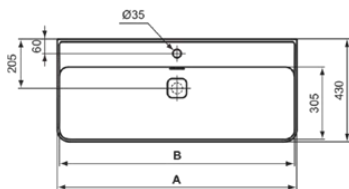

STRADA II

T364601

STRADA II | Waschtisch 1000x430x180 mm in weiß glänzend, mit Überlauf

Bild & Zeichnung

	A	B	C
T3006..	1200	1180	340
T3002..	1000	980	240
T3647..	1200	1180	340
T3646..	1000	980	240

Allgemeine Informationen

Produktart	Waschtisch
Marke	Ideal Standard
Kollektion	STRADA II
Designer	Studio Levien
Farbcode	01
Farbbeschreibung	Weiß Glänzend
Oberflächenveredelung	glänzend
Maximale Höhe (mm)	180
Maximale Breite (mm)	1000
Ausladung (mm)	430
EAN Code	8014140450771
Nettogewicht (kg)	22.00

Downloads

• BIM-UK

• BIM-DE

Produktstandards & Zertifikate

Normen	EN 14688
Declaration of Performance classification (DoP)	CL25

Produktspezifikationen

Ablagefläche	Hinten
Form des Überlaufs	Geschlitzt
Barrierefreies Produkt	Nein
Anzahl von Waschbecken	1
Mit Rückwand	Nein
Mit Überlauf	Ja
Sichtbarer Überlauf	Ja
Anzahl von Hahnlöchern je Waschbecken	1
Mit Verschlussstopfen	Nein
Mit Siphon	Nein
Material	Oberteile mit keramischen Dichtscheiben
Materialspezifikation	Glasiertes Porzellan
Eckmodell	Nein
Platzsparendes Modell	Nein
Position des Hahnlochs	Mitte
PVD Technologie	Nein
IdealPlus Technologie	Nein