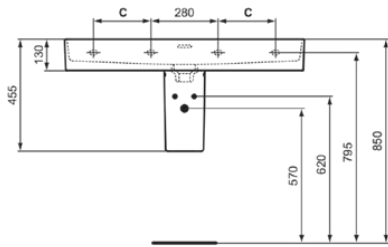

STRADA II

T364601

STRADA II | Waschtisch 1000x430x180 mm in weiß glänzend, mit Überlauf

Bild & Zeichnung

	A	B	C
T3006..	1200	1180	340
T3002..	1000	980	240
T3647..	1200	1180	340
T3646..	1000	980	240

Allgemeine Informationen

Produktart	Waschtisch
Marke	Ideal Standard
Kollektion	STRADA II
Designer	Studio Levien
Farbcode	01
Farbbeschreibung	Weiß Glänzend
Oberflächenveredelung	glänzend
Maximale Höhe (mm)	180
Maximale Breite (mm)	1000
Ausladung (mm)	430
EAN Code	8014140450771
Nettogewicht (kg)	22.00

Downloads

• BIM-UK

• BIM-DE

Produktstandards & Zertifikate

Normen	EN 14688
Declaration of Performance classification (DoP)	CL25

Produktspezifikationen

Ablagefläche	Hinten
Form des Überlaufs	Geschlitzt
Barrierefreies Produkt	Nein
Anzahl von Waschbecken	1
Mit Rückwand	Nein
Mit Überlauf	Ja
Sichtbarer Überlauf	Ja
Anzahl von Hahnlöchern je Waschbecken	1
Mit Verschlussstopfen	Nein
Mit Siphon	Nein
Material	Oberteile mit keramischen Dichtscheiben
Materialspezifikation	Glasiertes Porzellan
Eckmodell	Nein
Platzsparendes Modell	Nein
Position des Hahnlochs	Mitte
PVD Technologie	Nein
IdealPlus Technologie	Nein