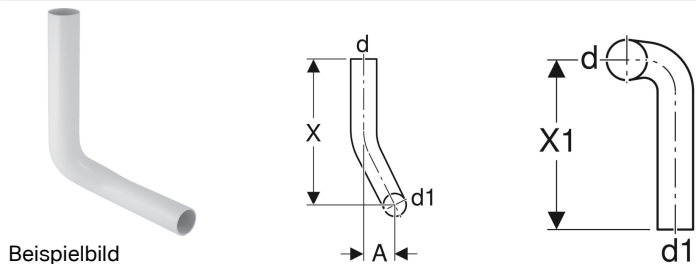

Geberit Spülbogen 90°, 28 x 21 cm, rechts gekröpft

Beispielbild

Verwendungszwecke

- Zum Verbinden von tief- und halbhochhängenden AP-Spülkästen mit versetzt montierten WCs

Technische Daten

Werkstoff

PVC

Art.-Nr.	Farbe / Oberfläche	d, ø	d1, ø	arc	A	X	X1	VE1	VE2	VE3
118.114.11.1	weiß-alpin	50 mm	44 mm	90 °	10 cm	28 cm	21 cm	1 St.	10 St.	