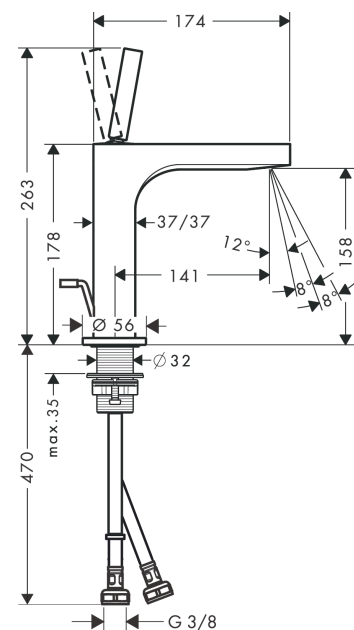

AXOR Citterio
Einhebel-Waschtischmischer 160 mit Pingriff und Zugstangen-Ablaufgarnitur
 Oberfläche: **Polished Gold Optic** Artikelnummer: **39031990**

Merkmale

- besteht aus: Einhebel-Waschtischmischer, Ablaufgarnitur
- ComfortZone 160
- Ausladung: 141 mm
- Auslaufhöhe: 158 mm
- Griffvariante: Pingriff
- Strahlart: Laminarstrahl
- schwenkbarer Strahlformer
- maximale Durchflussmenge bei 3 bar: 5 l/min
- Keramikmischsystem
- für Durchlauferhitzer geeignet
- Zugstangen-Ablaufgarnitur G 1¼
- Anschlussart: G ¾ Anschlusschläuche
- Anschlussgröße: DN15
- EU-Taxonomie: max. 6 l/min - wesentlicher Beitrag (SC) möglich
- DVGW NW-6506BT0603
- P-IX 19703/IO

Technologie

Zertifikate / Nachhaltigkeit

Produktabbildung

Maßzeichnung

AXOR Citterio
Einhebel-Waschtischmischer 160 mit Pingriff und Zugstangen-Ablaufgarnitur
 Oberfläche: **Polished Gold Optic** Artikelnummer: **39031990**

Durchflussdiagramm