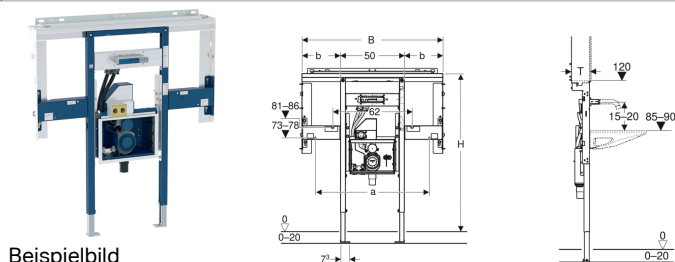

Geberit Duofix Element für Geberit ONE Waschtisch und Geberit ONE Wandarmatur, raumhoch, mit UP-Drehgeruchsverschluss, mit UP-Clou

Verwendungszwecke

- Für Trockenbau
- Zum Einbau in raumhohe Vorwandinstallationen
- Zum Einbau in raumhohe Installationswände
- Zum Einbau in raumhohe Geberit Duofix Systemwände
- Für barrierefreies Bauen geeignet
- Für Geberit ONE Waschtische
- Für Geberit ONE Möbelwaschtische
- Für Geberit ONE Waschtischarmaturen, Wandmontage, für Geberit ONE Montageelement
- Für Fußbodenaufbauten 0–20 cm

Eigenschaften

- Statisch selbsttragender Rahmen, mit Pulverbeschichtung korrosionsgeschützt
- Passend zu Geberit ONE
- Rahmen mit Bohrlöchern ø 9 mm für Befestigung im Holzständerbau
- Fußstützen verzinkt

Lieferumfang

- Traverse für Spiegelschrank
- 2 Seitenbefestigungen
- 2 Konsolen
- Bauschutze

- Fußstützen verstellbar 0–20 cm
- Fußstützen mit Rutschhemmung
- Fußplatten drehbar
- Fußplattentiefe passend zum Einbau in U-Profile UW 50 und UW 75 und Geberit Duofix Systemschienen
- Traverse für Armatur höhenverstellbar
- Befestigung für Wandarmatur vormontiert
- UP-Geruchsverschluss mit Serviceöffnung
- Wandeinbaukasten mit Anschlussstutzen aus PE, ø 50 / 56 mm
- Wasseranschluss MasterFix- und MeplaFix-fähig
- Wasseranschluss an UP-Gehäuse, unten
- UP-Gehäuse für Geberit ONE Waschtischarmatur, vormontiert
- Verbindungsrohre zwischen UP-Gehäuse und Befestigung für Wandarmatur vormontiert
- Absperreinheiten in UP-Gehäuse integriert
- Elektroanschlussdose im UP-Gehäuse

Technische Daten

Werkstoff | Stahl

- 2 Gewindestangen M10
- Kupplungsbuchse für Netzanschluss
- Befestigungsmaterial

Art.-Nr.	a	B	Breite Waschtisch	b	H	T	VE1
111.071.00.1	59 cm	80 cm	75 cm	15 cm	125 cm	14 cm	1 St.