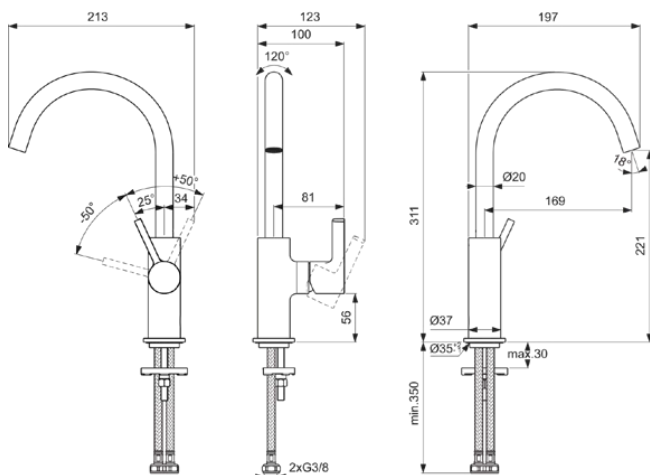

JOY

BC778AA

JOY | Waschtischarmatur 100x197x311 mm, 169 mm vertikaler Abstand bis Mitte Auslauf in chrom, 5 l/min (3 bar), ohne Ablaufgarnitur | EasyFix, Strahlregler, Verdeckter Strahlregler, EPD, FirmaFlow, SmartShine Oberfläche

Bild & Zeichnung

Allgemeine Informationen

Produktkategorie:	Waschtischarmaturen
Produktart:	Waschtischarmatur
Marke:	Ideal Standard
Kollektion:	JOY
Designer:	Palomba Serafini Associati
Farbe:	AA - Chrom
Oberflächenveredelung:	glänzend
Höhe (mm):	311
Breite (mm):	100
Ausladung (mm):	197
Befestigungsart:	EasyFix
Nettogewicht (kg):	1.26
EAN Code:	3800861086062

Normen:	EN 248 DIN 4109-1 EN 817
Name des ACS-Zertifikates:	21 ACC LY 810

Produktspezifikationen

Anzahl der Rosette(n):	1
Anzahl der Griffe:	1
BlueStart Technologie:	Nein
Farbcode:	AA
Farbbeschreibung:	chrom
Cool Body Technologie:	Nein
DVGW-Eigensicher:	Nein
Easy-Fix Technologie:	Ja
FirmaFlow Kartusche:	Ja
Griff-Anwendung:	Volumen & Temperaturkontrolle
Griffposition:	Seitlich