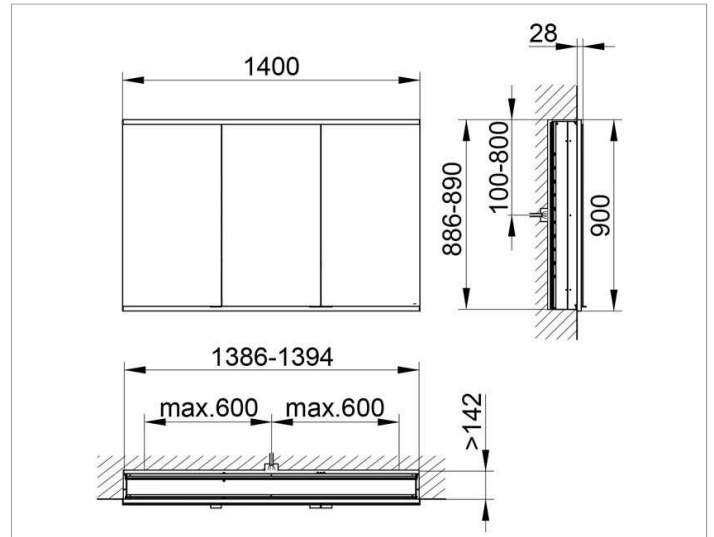

Royal Modular 2.0  
800300141100200 Spiegelschrank

PRODUKT

ZEICHNUNG

OBERFLÄCHE

silber-eloxiert

ABMESSUNG

1400 x 900 x 160 mm