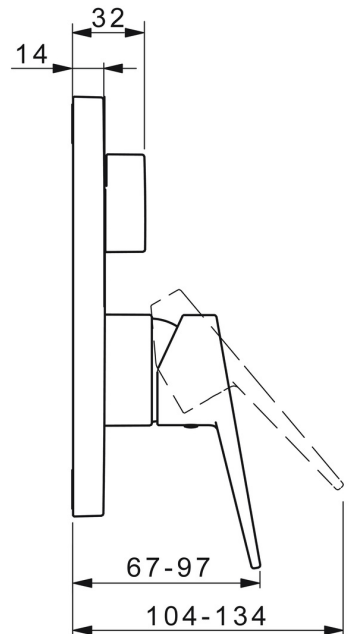

EAN: 4015474285583  
[static.hansa.com/89843085](https://static.hansa.com/89843085)

- Wanne & Dusche
- Einhebelmischer, Fertigmontageset
- Wandmontage für Unterputz-Einbaukörper
- Chrom
- Einhandbedienhebel/Griff, Bügelhebel, Hebel mit W+K-Kennzeichnung
- Drehumsteller, druckunabhängig
- Temperaturbegrenzer, Heißwassersperre einstellbar (im Lieferumfang enthalten)
- mit Sicherungseinrichtung, Rückflussverhinderer,  $\varnothing$  3.5 classic Steuerpatrone mit keramischen Dichtscheiben zur Wassermengen- und Temperatureinstellung
- Armaturenkörper aus entzinkungsbeständigem Messing (DZR)
- Rosette eckig, Befestigung der Funktionseinheit mit Schrauben, BLUECLICK: zur einfachen, schraubenlosen Rosettenbefestigung, BLUETUNE: Ausrichtung nach Einbau +/- 3,5°

### Technische Eigenschaften

Warmwasserversorgung **max. +80°C**  
 Arbeitsdruck **0.5-10 bar**  
 Sicherungseinrichtung (EN1717) **HD**

### SP89843083

	Name	Art.-Nr.
01	Funktionseinheit, 3,5	59914298
02	Kartusche, 3,5 Classic	59913075
03	Schraubhülse, M38x1	59912115
04	Temperatur-Anschlagring	59912325
05	O-Ring, 23,47x2,62	59914304
06	Umstellung	59914183
07	Rosette, 185x150 mm	59914327
08	Befestigungsteil	59914307
09	Schraube, M4,5x80	59912890
10	Umstellknopf	59914324
11	Abdeckhülse	59912511
12	Schraube, M5x8, SW2,5	59904755
13	Dekorkappe Grau	59912112
14	Rohrbelüfter	59914335
15	Rückflussverhinderer	59914336
16	Einbausatz	59914186
17	Hebel	59913911
17	Hebel	59913910
N.I.	Verlängerungssatz, 15 mm	59914182
N.I.	Befestigungsschraube, M6x13	59914657
N.I.	Umsteller, automatisch, 120°	59914655
N.I.	Adapter, H/C reversed	59914184