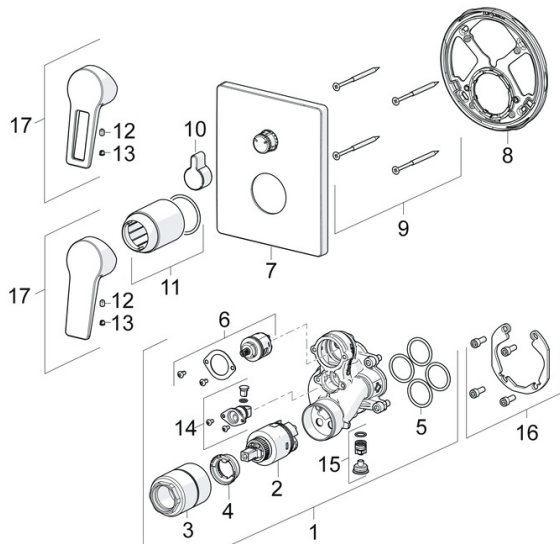

EAN: 4015474285583  
[static.hansa.com/89843085](https://static.hansa.com/89843085)

- Wanne & Dusche
- Einhebelmischer, Fertigmontageset
- Wandmontage für Unterputz-Einbaukörper
- Chrom
- Einhandbedienhebel/Griff, Bügelhebel, Hebel mit W+K-Kennzeichnung
- Drehumsteller, druckunabhängig
- Temperaturbegrenzer, Heißwassersperre einstellbar (im Lieferumfang enthalten)
- mit Sicherungseinrichtung, Rückflussverhinderer,  $\varnothing$  3.5 classic Steuerpatrone mit keramischen Dichtscheiben zur Wassermengen- und Temperatureinstellung
- Armaturenkörper aus entzinkungsbeständigem Messing (DZR)
- Rosette eckig, Befestigung der Funktionseinheit mit Schrauben, BLUECLICK: zur einfachen, schraubenlosen Rosettenbefestigung, BLUETUNE: Ausrichtung nach Einbau +/- 3,5°

### Vorschriften

EN Standard **EN 817**

### SP89843083

	Name	Art.-Nr.
01	Funktionseinheit, 3,5	59914298
02	Kartusche, 3,5 Classic	59913075
03	Schraubhülse, M38x1	59912115
04	Temperatur-Anschlagring	59912325
05	O-Ring, 23,47x2,62	59914304
06	Umstellung	59914183
07	Rosette, 185x150 mm	59914327
08	Befestigungsteil	59914307
09	Schraube, M4,5x80	59912890
10	Umstellknopf	59914324
11	Abdeckhülse	59912511
12	Schraube, M5x8, SW2,5	59904755
13	Dekorkappe Grau	59912112
14	Rohrbelüfter	59914335
15	Rückflussverhinderer	59914336
16	Einbausatz	59914186
17	Hebel	59913911
17	Hebel	59913910
N.I.	Verlängerungssatz, 15 mm	59914182
N.I.	Befestigungsschraube, M6x13	59914657
N.I.	Umsteller, automatisch, 120°	59914655
N.I.	Adapter, H/C reversed	59914184