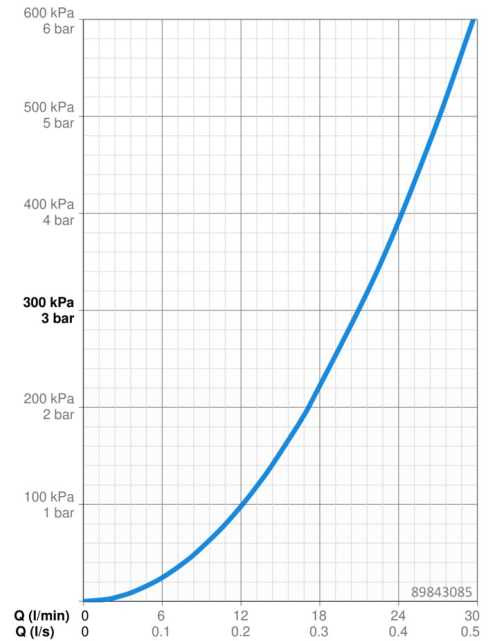

Technische Daten

Durchflusseigenschaften

Durchfluss bei 3 bar **21.0 / 21.0 l/min**

Technische Eigenschaften

Warmwasserversorgung **max. +80°C**
Arbeitsdruck **0.5-10 bar**
Sicherungseinrichtung (EN1717) **HD**

Vorschriften

EN Standard **EN 817**

Zulassungen und Deklarationen

DVGW **DW-6506CS0196**
Konformitätserklärung **DoC**