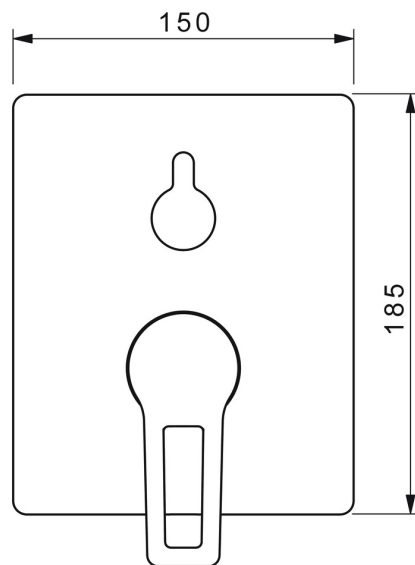

EAN: 4015474285583  
[static.hansa.com/89843085](https://static.hansa.com/89843085)

- Wanne & Dusche
- Einhebelmischer, Fertigmontageset
- Wandmontage für Unterputz-Einbaukörper
- Chrom
- Einhandbedienhebel/Griff, Bügelhebel, Hebel mit W+K-Kennzeichnung
- Drehumsteller, druckunabhängig
- Temperaturbegrenzer, Heißwassersperre einstellbar (im Lieferumfang enthalten)
- mit Sicherungseinrichtung, Rückflussverhinderer,  $\varnothing$  3.5 classic Steuerpatrone mit keramischen Dichtscheiben zur Wassermengen- und Temperatureinstellung
- Armaturenkörper aus entzinkungsbeständigem Messing (DZR)
- Rosette eckig, Befestigung der Funktionseinheit mit Schrauben, BLUECLICK: zur einfachen, schraubenlosen Rosettenbefestigung, BLUETUNE: Ausrichtung nach Einbau +/- 3,5°