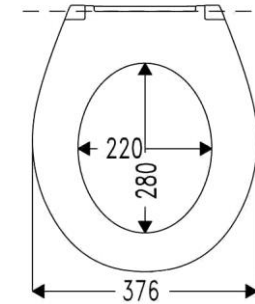

Haromed SoftClose Performance

oval

2 Deckpuffer DP97
2 Sitzpuffer WP59

Öffnungswinkel max. 110°

Sandwich

gewölbt

Gesamtlänge: 460 mm

WC-Sitz Modell	
Material	Duroplast
DIN 19516	Mit Edelstahlscharnier erfüllt WC-Sitz DIN 19516
Wertigkeit	Luxus
Benutzerprofil	Öffentlich / hohe Belastung
VPE	  4 96
Farben	Art.-Nr.
weiß-alpin	537779

Scharnier					Sitzlänge in Abhängigkeit vom Scharnier in mm*		
Code	Bild	Material	Besonderheit	Befestigungsart	Verstellungssystem	I	II
C3202W	 Schraubenlänge 70 mm	Edelstahl	Absenkautomatik SOFT  antibakterielle Beschichtung ACTIVE 	BVU SolidFix	Schlitzscheibe	471,0	449,0
<small>* gilt für Keramiken mit einem Lochabstand von 155 mm + / - 3 mm und Löchern mit Ø 15 mm. Falls der Lochabstand der Keramiken von 155 mm abweicht, empfehlen wir die Verwendung eines Excenterscharniers. Die oben gemachte Angabe zur effektiven Sitzlänge gilt dann jedoch nicht mehr, sie bezieht sich ausschließlich auf einen Lochabstand von 155 mm und weicht dann ggf. geringfügig ab.</small>							