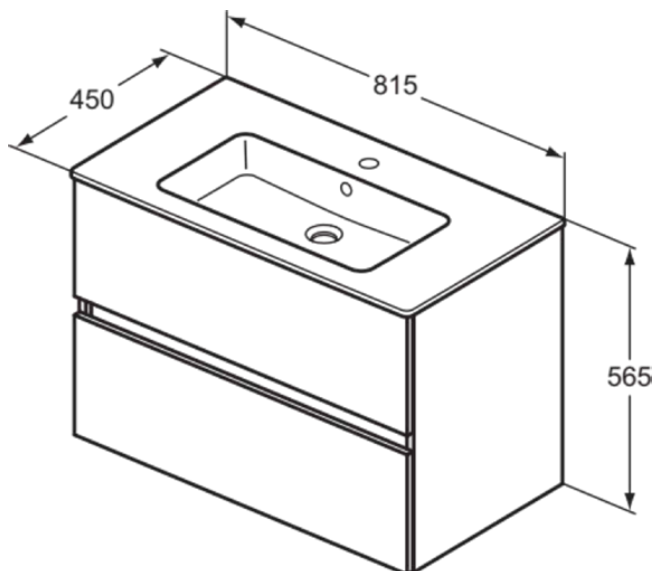

EUROVIT+/ULYSSE+/SIMPLICITY+

R0574Y9

EUROVIT+/ULYSSE+/SIMPLICITY+ | Möbelpaket 815x450x565 mm in nussbaum geflammt, 1 Hahnloch, mit Überlauf, 2 Schubladen | SoftClosing

Bild & Zeichnung

Allgemeine Informationen

| | |
|-----------------------|------------------------------|
| Produktkategorie: | Möbelpakete |
| Produktart: | Möbelpaket |
| Marke: | Ideal Standard |
| Kollektion: | EUROVIT+/ULYSSE+/SIMPLICITY+ |
| Designer: | Palomba Serafini Associati |
| Colour: | Y9 - Nussbaum Geflammt |
| Maximale Höhe (mm): | 565 |
| Maximale Breite (mm): | 815 |
| Ausladung (mm): | 450 |
| Befestigungsart: | Befestigungsset |
| Nettogewicht (kg): | 33.10 |
| EAN Code: | 3391500590212 |