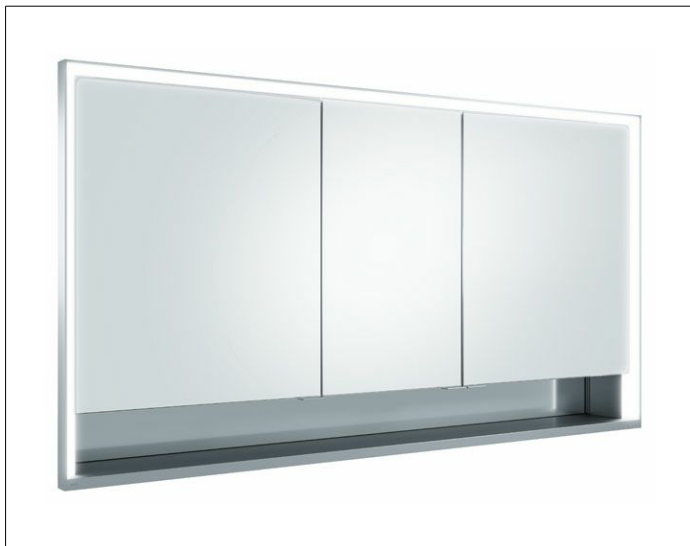

**Royal Lumos**

**14336171304 Spiegelschrank**

**PRODUKT**

**ZEICHNUNG**

**PRODUKTBESCHREIBUNG**

für die Wandeinbau-Montage  
mit Spiegelheizung (mittig der Türen platziert),  
stufenlos einstellbare Lichtfarbe von 2700 Kelvin (warmweiß)  
bis 6500 Kelvin (Tageslicht),  
3 Drehtüren aus Kristall-Doppelspiegel,  
Korpus in Aluminium silber-gebeizt-eloxiert,  
Rückwandverspiegelung  
Bedienung:  
Tastenfelder mit kapazitiver Touch-Sensorik,  
integrierte Nebenstellenfunktion für z.B. Raumschalter  
Spiegelheizung:  
90 Watt, optische Anzeige der Aufheizphase,  
automatische Abschaltung nach 20 Minuten  
Beleuchtung:  
Rahmenbeleuchtung und Waschtisch-/Fachbeleuchtung,  
separat stufenlos dimmbar und ein-/ausschaltbar  
LED 68 Watt (Lebensdauer > 30.000 Std.)

**AUSSTATTUNG**

- 2 Steckdosen
- 3 x 2 höhenverstellbare Glasablagen
- offenes Ablagefach über die ganze Breite
- Tür-Anschlagdämpfer

**OBERFLÄCHE**

silber-gebeizt-eloxiert

**ABMESSUNG**

1400 x 735 x 130 mm