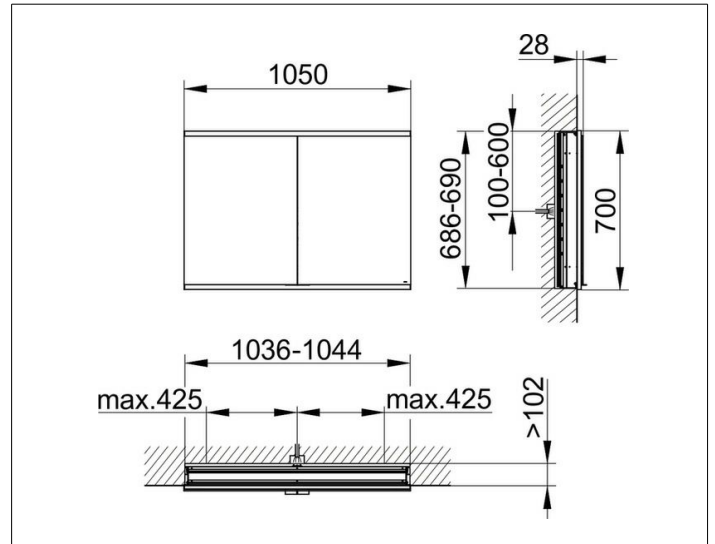

Royal Modular 2.0  
800200000000300 Spiegelschrank

PRODUKT

ZEICHNUNG

EEK: A, A+, A++ ,

OBERFLÄCHE

silber-eloxiert

ABMESSUNG

1050 x 700 x 120 mm