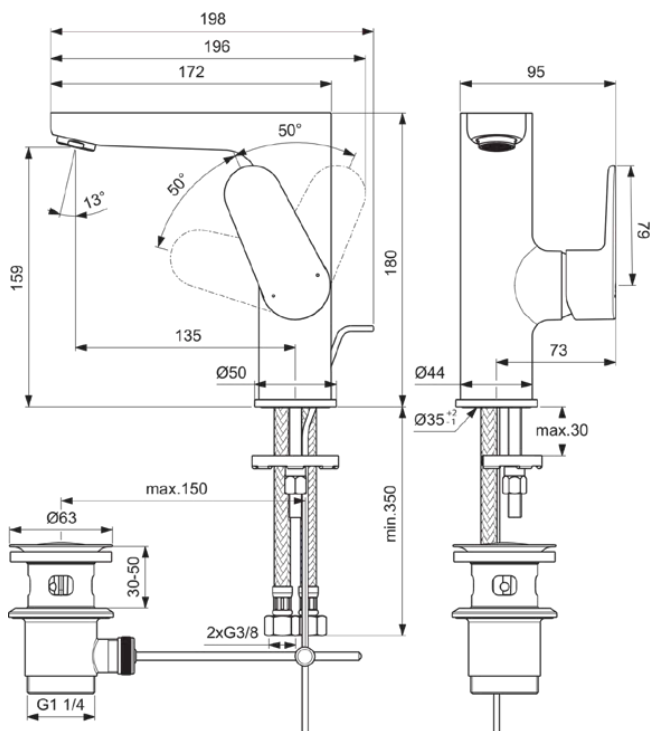

## BC703AA

CERAFINE MODEL O | Waschtischarmatur 98x198x180 mm, 135 mm vertikaler Abstand bis Mitte Auslauf in chrom, 3.8 l/min (3 bar), mit Ablaufgarnitur | EasyFix, EPD, FirmaFlow, SmartShine Oberfläche

### Allgemeine Informationen

Produktkategorie:	Waschtischarmaturen
Produktart:	Waschtischarmatur
Marke:	Ideal Standard
Kollektion:	CERAFINE MODEL O
Designer:	Ideal Standard
Colour:	AA - Chrom
Oberflächenveredelung:	glänzend
Maximale Höhe (mm):	180
Maximale Breite (mm):	98
Ausladung (mm):	198
Befestigungsart:	EasyFix
Nettogewicht (kg):	2.06
VVS:	702028304
EAN Code:	3800861082910