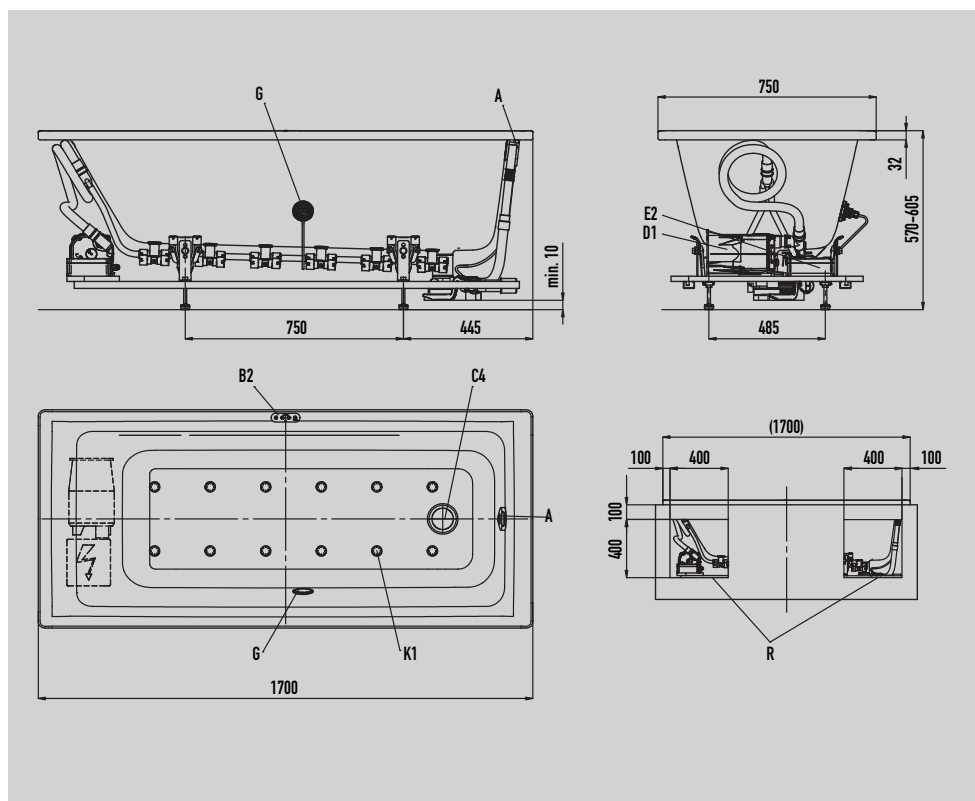

## Soul

Abbildung ähnlich. Bei Konfiguration mit Whirlsystemen sind alle Sichtteile weiß.

### Attribute

A	Ab- und Überlaufgamitur
B2	Bedienpanel
C4	Bodenansaugung
D1	Gebälse Bodenbereich
E2	Kabelabzweigkasten
G	Beleuchtung - Scheinwerfer / Spektrallicht (Sonderzubehör)
K1	Bodendüsen
R	Revisionsbereich