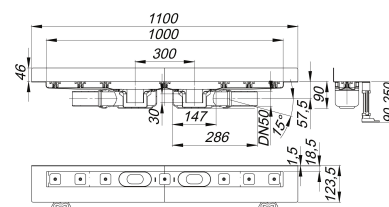

Duschrinne CeraLine Plan W Duo 1000 mm, DN 50

Artikelnummer: 521972

GTIN: 4001636521972

Rabattgruppe: 8

Beschreibung:

Duschrinne CeraLine Plan W Duo 1000 mm, DN 50

für die Montage an der Wand

mit zwei Ablaufgehäusen, Ablaufstutzen DN 50 seitlich, mit Kugelgelenk, verstellbar von 0 – 15 Grad

Ausführung:

- schallentkoppelnde Montagefüße zur Höheneinstellung
- besonderer Flansch zum sicheren Anschluss an Verbundabdichtungen gemäß DIN 18534
- Geruchs- und Reinigungsverschluss, Sperrwasserhöhe 30 mm
- höhenverstellbare Justierschrauben
- Bauschutz
- Fliesenanschlag
- Rahmenklemmstück

Material:

Rinnenkörper Edelstahl 1.4301, Ablaufkörper Polypropylen, hochschlagfest

Mögliche Sonderausführungen für Duschrinnen CeraLine Plan W:

- Zwischenlängen bis 2000 mm (ab 1300 mm immer mit zwei Ablaufgehäusen)
- Flanschaukantungen an bis zu 3 Seiten
- auch mit Wandabständen passend für Natursteinbeläge bestellbar

Bitte anfragen!

Ablaufleistungen nach DIN EN 1253:

Nennweite	Produktnorm	Min. Ablaufleistung nach Norm	Anstauhöhe nach Norm
DN 50	DIN EN 1253	0,80 l/s	20,00 mm

Ersatzteile:

523983 DALLMER Stellschrauben-Set CeraLine