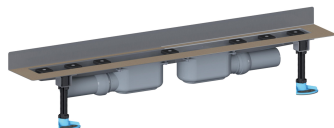

Duschrinne CeraLine Plan W Duo 1000 mm, DN 50

Artikelnummer: 521972

GTIN: 4001636521972

Rabattgruppe: 8

Beschreibung:

Duschrinne CeraLine Plan W Duo 1000 mm, DN 50

für die Montage an der Wand

mit zwei Ablaufgehäusen, Ablaufstutzen DN 50 seitlich, mit Kugelgelenk, verstellbar von 0 – 15 Grad

Ausführung:

- schallentkoppelnde Montagefüße zur Höheneinstellung
- besonderer Flansch zum sicheren Anschluss an Verbundabdichtungen gemäß DIN 18534
- Geruchs- und Reinigungsverschluss, Sperrwasserhöhe 30 mm
- höhenverstellbare Justierschrauben
- Bauschutz
- Fliesenanschlag
- Rahmenklemmstück

Material:

Rinnenkörper Edelstahl 1.4301, Ablaufkörper Polypropylen, hochschlagfest

Mögliche Sonderausführungen für Duschrinnen CeraLine Plan W:

- Zwischenlängen bis 2000 mm (ab 1300 mm immer mit zwei Ablaufgehäusen)
- Flanschaukantungen an bis zu 3 Seiten
- auch mit Wandabständen passend für Natursteinbeläge bestellbar

Bitte anfragen!

Ablaufleistungen nach DIN EN 1253:

Nennweite	Produktnorm	Min. Ablaufleistung nach Norm	Anstauhöhe nach Norm
DN 50	DIN EN 1253	0,80 l/s	20,00 mm

Ersatzteile:

523983 DALLMER Stellschrauben-Set CeraLine