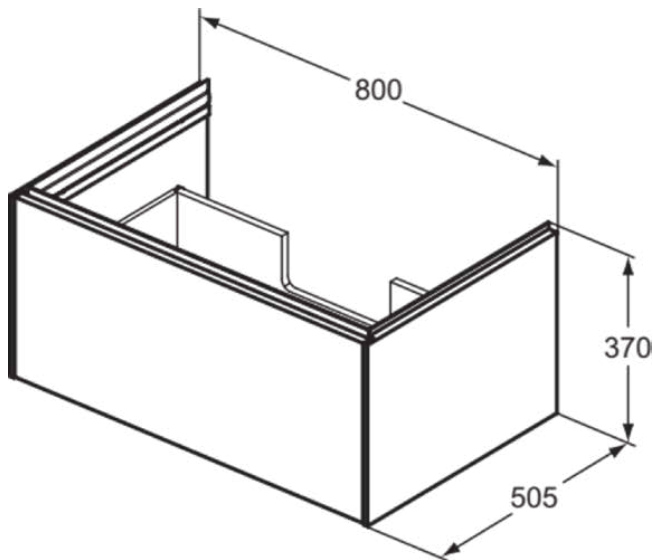

## T4578Y2

CONCA | Waschtisch-Unterschrank 800x505x375 mm in anthrazit matt lackiert, 1 Schublade | Push-to-open

### Allgemeine Informationen

Produktart	Waschtisch-Unterschrank
Marke	Ideal Standard
Kollektion	CONCA
Designer	Palomba Serafini Associati
Farbcode	Y2
Farbbeschreibung	Anthrazit Matt Lackiert
Oberflächenveredelung	Matt
Maximale Höhe (mm)	375
Maximale Breite (mm)	800
Ausladung (mm)	505
Befestigungsart	Befestigungsset
EAN Code	8014140483229
Nettogewicht (kg)	28.00