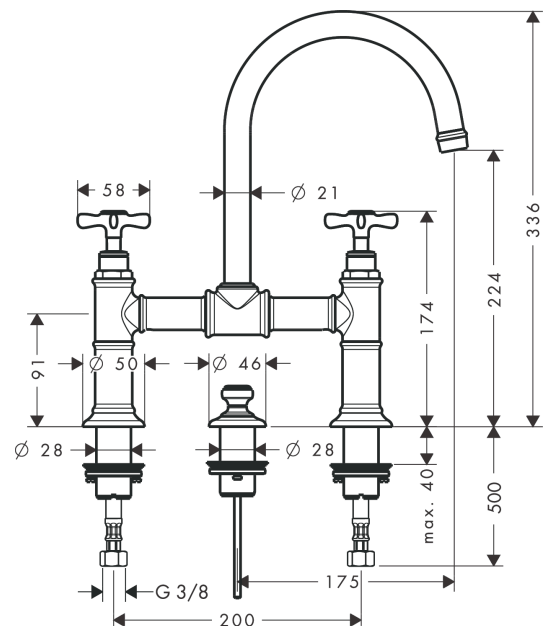

AXOR Montreux
2-Griff Waschtischarmatur 220 mit Kreuzgriffen und Zugstangen-Ablaufgarnitur
 Oberfläche: **Brushed Brass** Artikelnummer: **16510950**

Merkmale

- besteht aus: 2-Griff Waschtischarmatur, Ablaufgarnitur
- ComfortZone 220
- Ausladung: 175 mm
- Auslaufhöhe: 224 mm
- Griffvariante: Kreuzgriff
- Schwenkbereich 120°
- Strahlart: Laminarstrahl
- maximale Durchflussmenge bei 3 bar: 5 l/min
- Keramikventile heiß/kalt 90°
- für Durchlauferhitzer geeignet
- Zugstangen-Ablaufgarnitur G 1/4
- Anschlussart: G 3/8 Anschlussschläuche
- Anschlussgröße: DN15
- EU-Taxonomie: max. 6 l/min - wesentlicher Beitrag (SC) möglich

Technologie

Produktabbildung

Maßzeichnung

AXOR Montreux
2-Griff Waschtischarmatur 220 mit Kreuzgriffen und Zugstangen-Ablaufgarnitur
 Oberfläche: **Brushed Brass** Artikelnummer: **16510950**

Durchflussdiagramm