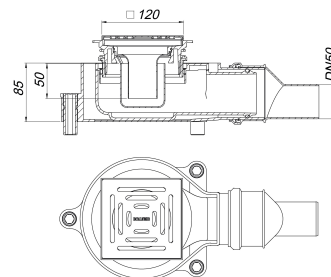

Bodenablauf CIRCO 50.1, DN 50, 120 x 120 mm

Artikelnummer: 513519

GTIN: 4001636513519

Rabattgruppe: 5

Beschreibung:

Bodenablauf CIRCO 50.1, DN 50, 120 x 120 mm
nach DIN EN 1253
passend zu CeraBoard Duschelementen

Ausführung:

- seitenverstellbares Innengehäuse (+/- 15 mm) zum Anschluss an CeraBoard
- Justierschrauben zur Höhenverstellung
- Schraubventil
- Geruchs- und Reinigungsverschluss, Sperrwasserhöhe 50 mm
- Bauschutz- und Montagedeckel

Material:

Polypropylen, hochschlagfest

Rost Edelstahl 1.4301, Belastungsklasse K 3 (300 kg)

Ablaufstutzen DN 50 seitlich, Rahmen ABS, 120 x 120 mm

Ablaufleistungen nach DIN EN 1253:

Nennweite	Produktnorm	Min. Ablaufleistung nach Norm	Anstauhöhe nach Norm
DN 50	DIN EN 1253	0,80 l/s	20,00 mm

Ersatzteile:

501080 DALLMER Rost E 115, 115 x 115 mm

495709 DALLMER Aufsatzrahmen CK 12, 120 x 120