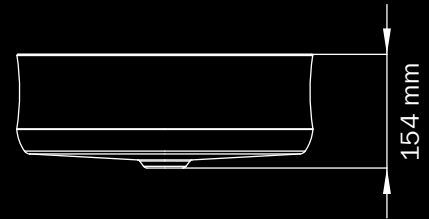

In folgenden Farben erhältlich

*001
alpinweiß

*701
schwarz

*711
alpinweiß
matt

*717
lavaschwarz
matt

MING ABMESSUNGEN:
400 x 400 x 154 mm
Gewicht ca.: 6 kg

Modell	Artikelnummer	Farbe	Oberfläche
3186	913306003XXX*	*001 alpinweiß	Perl-Effekt
		*701 schwarz	Perl-Effekt
		*711 alpinweiß matt	Perl-Effekt
		*717 lavaschwarz matt	Perl-Effekt