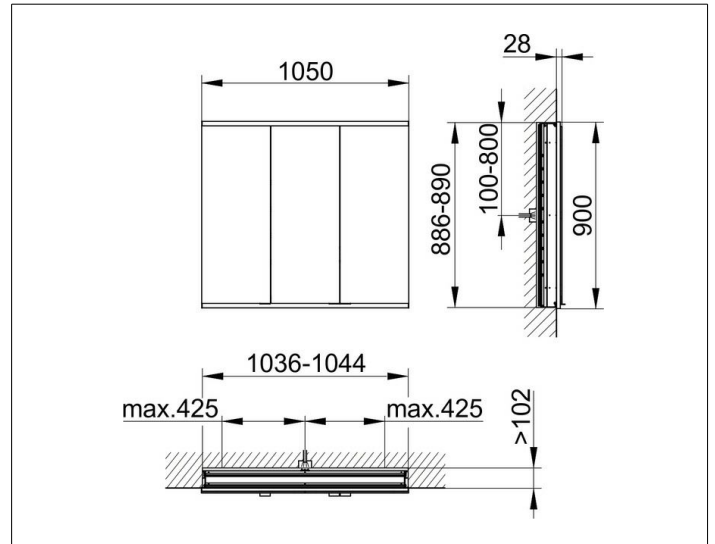

Royal Modular 2.0
800300001000000 Spiegelschrank

PRODUKT

ZEICHNUNG

EEK: A, A+, A++ ,

OBERFLÄCHE

silber-eloxiert

ABMESSUNG

1050 x 900 x 120 mm