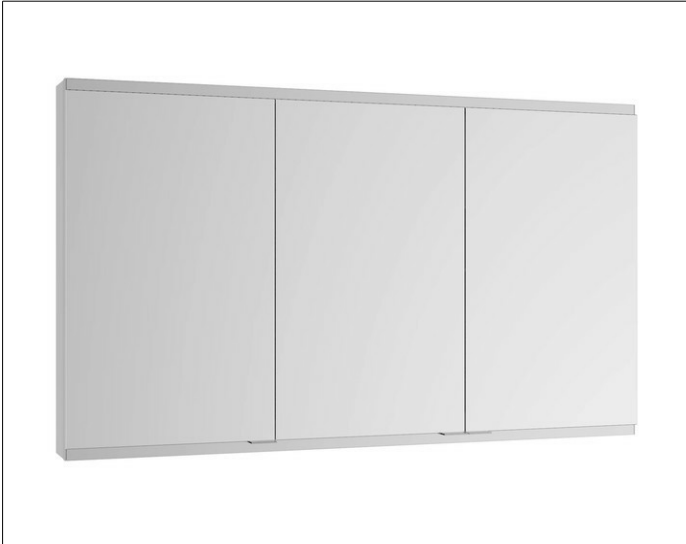

Royal Modular 2.0
800300001000000 Spiegelschrank

PRODUKT

ZEICHNUNG

EEK: A, A+, A++ ,

OBERFLÄCHE

silber-eloxiert

ABMESSUNG

1050 x 900 x 120 mm