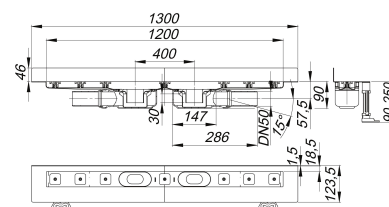

## Duschrinne CeraLine Plan W Duo 1200 mm, DN 50

Artikelnummer: 521996

GTIN: 4001636521996

Rabattgruppe: 8

### Beschreibung:

Duschrinne CeraLine Plan W Duo 1200 mm, DN 50

für die Montage an der Wand

mit zwei Ablaufgehäusen, Ablaufstutzen DN 50 seitlich, mit Kugelgelenk, verstellbar von 0 – 15 Grad

Ausführung:

- schallentkoppelnde Montagefüße zur Höheneinstellung
- besonderer Flansch zum sicheren Anschluss an Verbundabdichtungen gemäß DIN 18534
- Geruchs- und Reinigungsverschluss, Sperrwasserhöhe 30 mm
- höhenverstellbare Justierschrauben
- Bauschutz
- Fliesenanschlag
- Rahmenklemmstück

Material:

Rinnenkörper Edelstahl 1.4301, Ablaufkörper Polypropylen, hochschlagfest

Mögliche Sonderausführungen für Duschrinnen CeraLine Plan W:

- Zwischenlängen bis 2000 mm (ab 1300 mm immer mit zwei Ablaufgehäusen)
- Flanschaukantungen an bis zu 3 Seiten
- auch mit Wandabständen passend für Natursteinbeläge bestellbar

### Ablaufleistungen nach DIN EN 1253:

Nennweite	Produktnorm	Min. Ablaufleistung nach Norm	Anstauhöhe nach Norm
DN 50	DIN EN 1253	0,80 l/s	20,00 mm