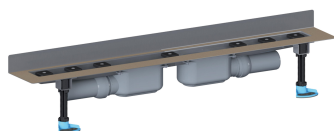

### Beschreibung:

Duschrinne CeraLine Plan W Duo 1200 mm, DN 50

für die Montage an der Wand

mit zwei Ablaufgehäusen, Ablaufstutzen DN 50 seitlich, mit Kugelgelenk, verstellbar von 0 – 15 Grad

Ausführung:

- schallentkoppelnde Montagefüße zur Höheneinstellung
- besonderer Flansch zum sicheren Anschluss an Verbundabdichtungen gemäß DIN 18534
- Geruchs- und Reinigungsverschluss, Sperrwasserhöhe 30 mm
- höhenverstellbare Justierschrauben
- Bauschutz
- Fliesenanschlag
- Rahmenklemmstück

Material:

Rinnenkörper Edelstahl 1.4301, Ablaufkörper Polypropylen, hochschlagfest

Mögliche Sonderausführungen für Duschrinnen CeraLine Plan W:

- Zwischenlängen bis 2000 mm (ab 1300 mm immer mit zwei Ablaufgehäusen)
- Flanschaukantungen an bis zu 3 Seiten
- auch mit Wandabständen passend für Natursteinbeläge bestellbar