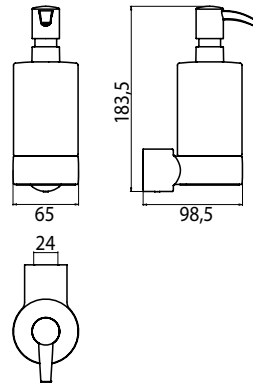

PRODUKTINFORMATION

Flüssigseifenspender chrom

Art.-Nr.8421 001 01

Kristallglas, Dosierpumpe Kunststoff